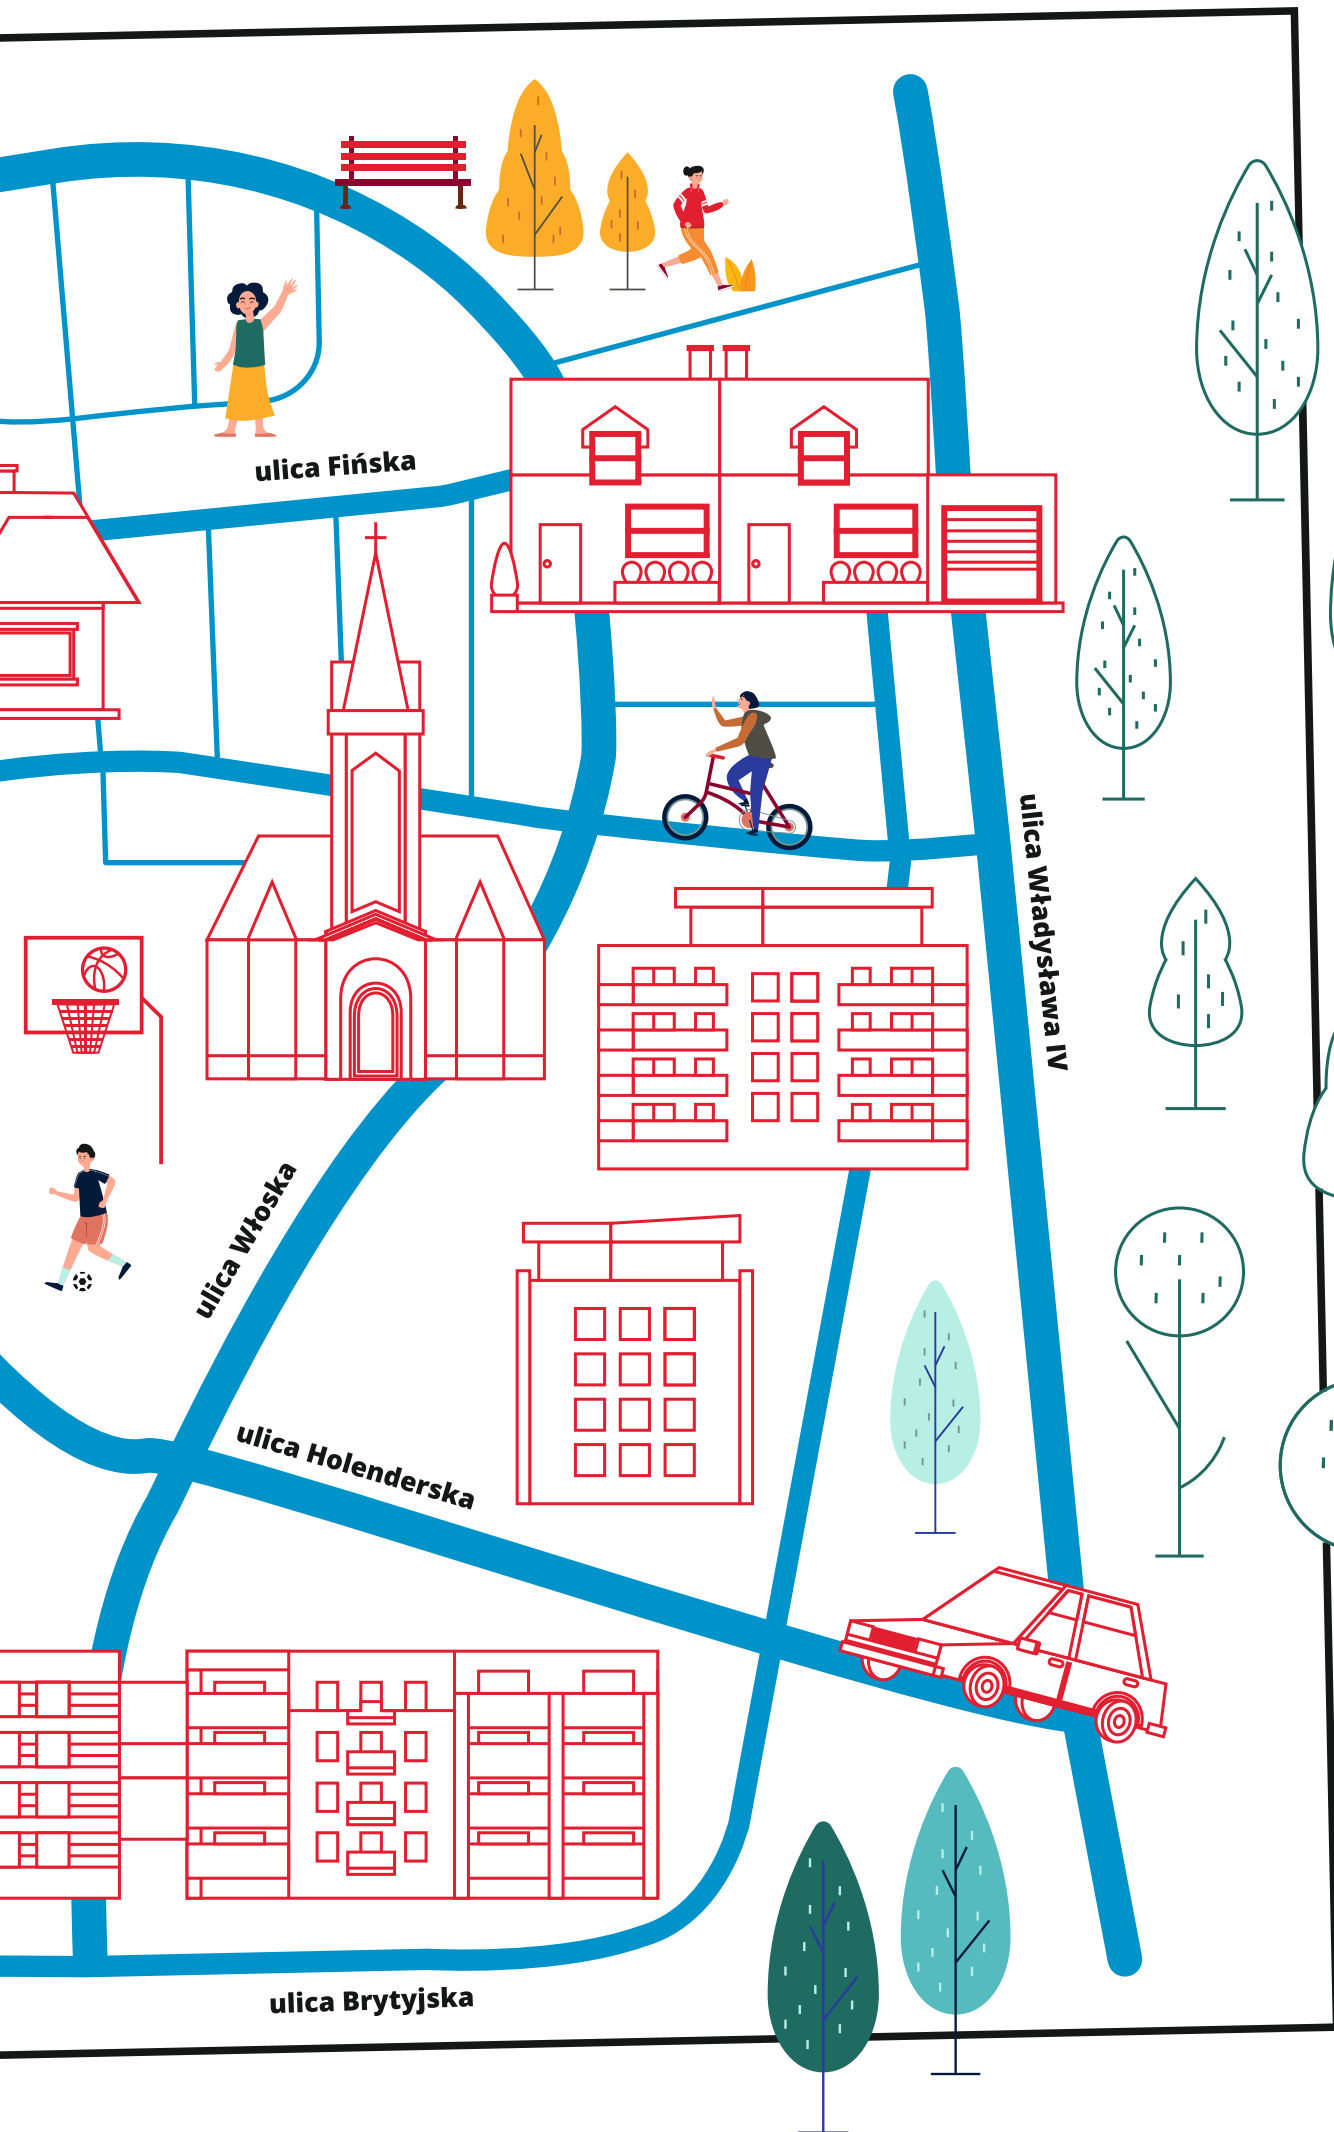

**To mapa Twojego osiedla,
możesz pomalować je jak tylko chcesz,
dodaj do niego to czego Ci brakuje na co dzień
i zaznacz swoje ulubione miejsca.**

ulica Fińska

ulica Władysława IV

ulica Włoska

ulica Holenderska

ulica Brytyjska

Wytnij oznaczone elementy według linii przerywanej, następnie zagnij według linii czerwonej i postaw na mapie.

Lubisz jeździć rowerem? Zaznacz miejsca swoich ulubionych wędrowek, możesz zaznaczyć też ulubione trasy, na których czujesz się bezpiecznie.

Twój najlepszy przyjaciel, to największy skarb, umieść go na mapie, w miejscu gdzie najczęściej spędzacie czas.

Zaznacz na mapie ulice przy której mieszkaś.

Pokaż na mapie miejsce, gdzie najczęściej spacerujesz z psem.

Wytnij oznaczone elementy według linii przerywanej, następnie zagnij według linii czerwonej i postaw na mapie.

Masz swój ulubiony plac zabaw lub miejsce, które idealnie się na niego nadaje? Ustaw na mapie znacznik w tym miejscu.