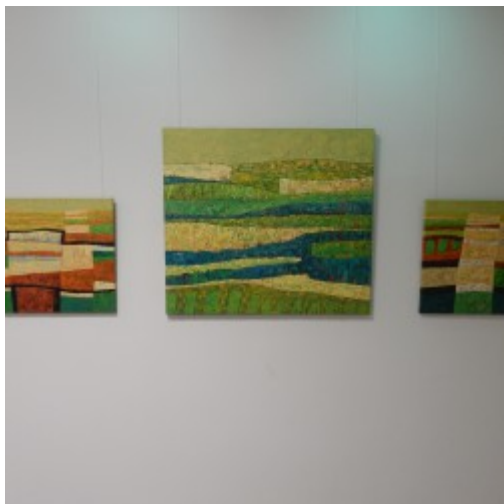

[3]

[4]

- [Więcej aktualności](#) [5]
- [Archiwum](#) [6]

Adres źródłowy: <https://koszalin.pl/pl/news/tworczosc-zbigniewa-blekewicza-w-galerii-ratusz>

Odnosiniki

[1] <https://koszalin.pl/sites/default/files/field/image/dscn7262.jpg>

[2] <https://koszalin.pl/sites/default/files/styles/media_gallery_large/public/dscn7260.jpg?itok=7lvmWbo2>

[3] <https://koszalin.pl/sites/default/files/styles/media_gallery_large/public/dscn7261.jpg?itok=FH5LQgHb>

[4] <https://koszalin.pl/sites/default/files/styles/media_gallery_large/public/dscn7263.jpg?itok=TUnt62d1>

[5] <https://koszalin.pl/pl/aktualnosci>

[6] <https://koszalin.pl/pl/archiwum>