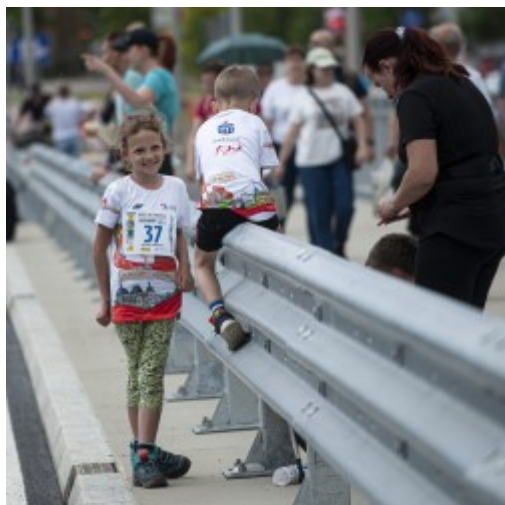

[Strona główna](#) > [Lista aktualności](#) > Most imienia Powstańców Warszawskich oficjalnie otwarty!

Most imienia Powstańców Warszawskich oficjalnie otwarty!

[1]

10 lipca 2023 r do użytku został oddany długo wyczekiwany Most im. Powstańców Warszawskich. Wydarzenie to uświetniła impreza sportowa zorganizowana przez Stowarzyszenie SFX "Bieg po Moście im. Powstańców Warszawskich". Po zmaganiach sportowych odbył się pierwszy przejazd, który wspólnie zorganizowali: Klasyczny Koszalin, Klub Motocyklowy Adventure oraz Automobilklub Koszaliński.

Pomiędzy biegami głos zabrał Prezydent Miasta Piotr Jedliński:

- Cieszę się, że udało się tę inwestycję w terminie doprowadzić do szczęśliwego końca. Mieliśmy zmiany, ale były one niezależne od nas. Trzeba było zarządzać tą umową, dostosować się do tego, że za wschodnią granicą jest wojna, że w hurtowniach nie ma grama stali. Wielkie podziękowania dla wykonawcy, że mimo trudności udało się ten most oddać dziś do ruchu. Trwają jeszcze prace porządkowe, a przed nami uruchomienie ulicy Batalionów Chłopskich. Najważniejsze jednak, że tranzyt ciężkich samochodów wróci na swoje stare tory i będzie się nam wszystkim po prostu lepiej jeździło w mieście. Kolejnym krokiem będzie wyprowadzenie tranzytu z miasta.

Zapraszamy do obejrzenia galerii zdjęć autorstwa Radosława Koleśnika

[2]