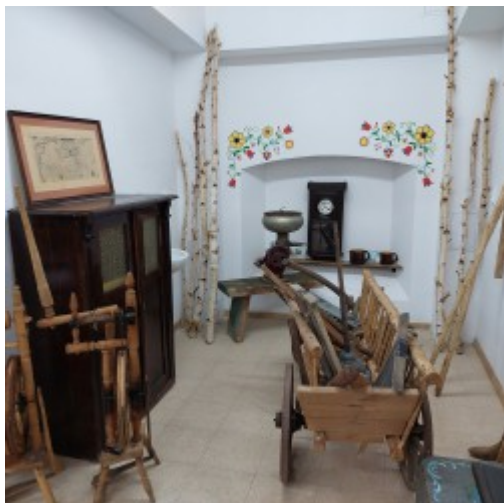

Stara mleczarnia - mini skansen

Stara Mleczarnia, znajdująca się w Jamnie, została zaadoptowana na muzeum - mini skansen w 2021 roku.

W skansenie znajdują się autentyczne eksponaty, wytwory kultury jamneńskiej, które dzięki pierwszemu kustoszowi Pani Hannie Piech oraz Jamneńskiemu Stowarzyszeniu Kulturalno - Społecznemu udało się zebrać jeszcze w latach 70 - tych w Izbie Jamneńskiej.

Eksponaty te w chwili obecnej znajdują się w mleczarni. Adaptacja lokalu po mleczarni była możliwa dzięki środkom z budżetu obywatelskiego oraz ciężkiej pracy mieszkańców Jamna.

[1]

[2]