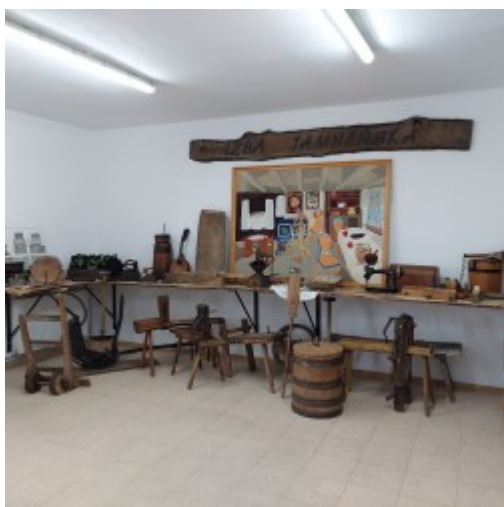

Opublikowany w *Serwis Urzędu Miejskiego w Koszalinie* (<https://koszalin.pl>)
[Strona główna](#) > Stara mleczarnia - mini skansen

Stara mleczarnia - mini skansen

Stara Mleczarnia, znajdująca się w Jamnie, została zaadoptowana na muzeum - mini skansen w 2021 roku.

W skansenie znajdują się autentyczne eksponaty, wytwory kultury jamneńskiej, które dzięki pierwszemu kustoszowi Pani Hannie Piech oraz Jamneńskiemu Stowarzyszeniu Kulturalno - Społecznemu udało się zebrać jeszcze w latach 70 - tych w Izbie Jamneńskiej.

Eksponaty te w chwili obecnej znajdują się w mleczarni. Adaptacja lokalu po mleczarni była możliwa dzięki środkom z budżetu obywatelskiego oraz ciężkiej pracy mieszkańców Jamna.