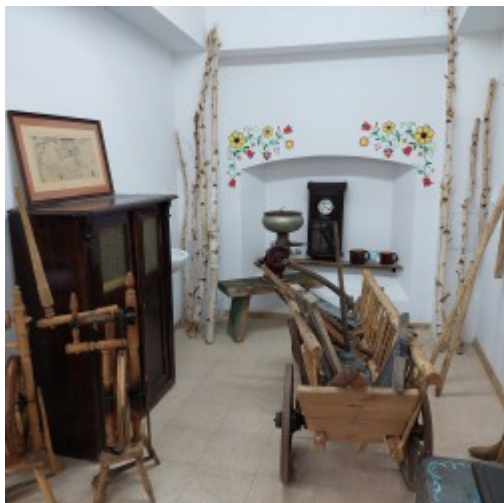

Opublikowany w *Serwis Urzędu Miejskiego w Koszalinie* (<https://koszalin.pl>)
[Strona główna](#) > Stara mleczarnia - mini skansen

Stara mleczarnia - mini skansen

Stara Mleczarnia, znajdująca się w Jamnie, została zaadoptowana na muzeum - mini skansen w 2021 roku.

W skansenie znajdują się autentyczne eksponaty, wytwory kultury jamneńskiej, które dzięki pierwszemu kustoszowi Pani Hannie Piech oraz Jamneńskiemu Stowarzyszeniu Kulturalno - Społecznemu udało się zebrać jeszcze w latach 70 - tych w Izbie Jamneńskiej.

Eksponaty te w chwili obecnej znajdują się w mleczarni. Adaptacja lokalu po mleczarni była możliwa dzięki środkom z budżetu obywatelskiego oraz ciężkiej pracy mieszkańców Jamna.

[1]

[2]