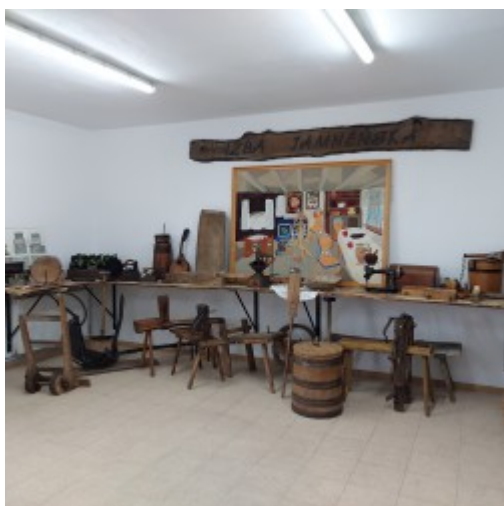

Stara mleczarnia - mini skansen

Stara Mleczarnia, znajdująca się w Jamnie, została zaadoptowana na muzeum - mini skansen w 2021 roku.

W skansenie znajdują się autentyczne eksponaty, wytwory kultury jamneńskiej, które dzięki pierwszemu kustoszowi Pani Hannie Piech oraz Jamneńskiemu Stowarzyszeniu Kulturalno - Społecznemu udało się zebrać jeszcze w latach 70 - tych w Izbie Jamneńskiej.

Eksponaty te w chwili obecnej znajdują się w mleczarni. Adaptacja lokalu po mleczarni była możliwa dzięki środkom z budżetu obywatelskiego oraz ciężkiej pracy mieszkańców Jamna.