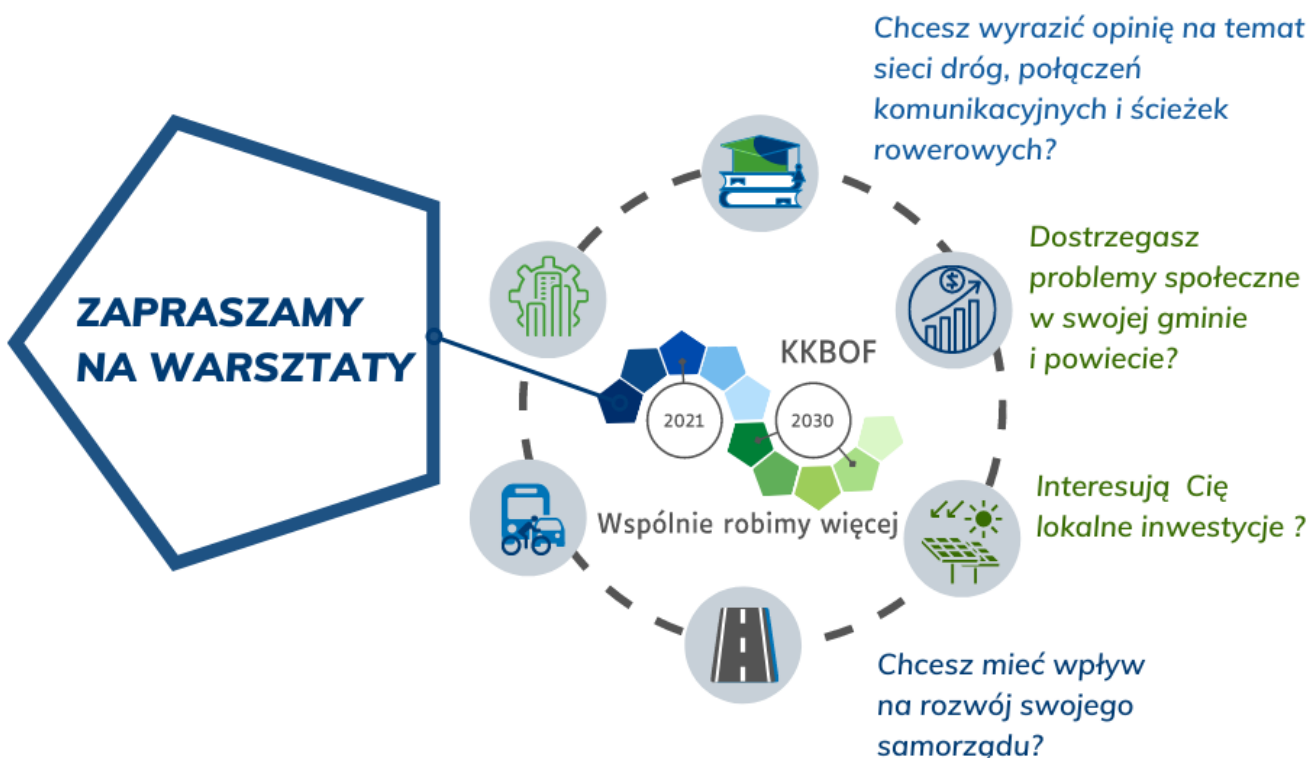

Dyskusje prowadzone **w godzinach 10.00 - 14.00** przebiegną równoległe w trzech podzespołach do spraw: gospodarki, społecznych, przestrzenni, środowiska i infrastruktury.

Podczas warsztatów będziemy rozmawiać o problemach i uwarunkowaniach rozwoju obszaru Koszalińsko-Kołobrzieszko-Białogardzkiego. Wypracujemy wspólnie kierunki działań i przedsięwzięcia konieczne do realizacji na naszym obszarze.

Wśród uczestników warsztatów rozlosujemy upominki.

Jeśli ważne jest dla Ciebie Twoje otoczenie - przyjdź! Twój głos ma znaczenie!

TWÓJ GŁOS MA ZNACZENIE!

Stwórz z nami Strategię Rozwoju Ponadlokalnego dla Koszalińsko - KołobrzESCO - Białogardzkiego Obszaru Funkcjonalnego.