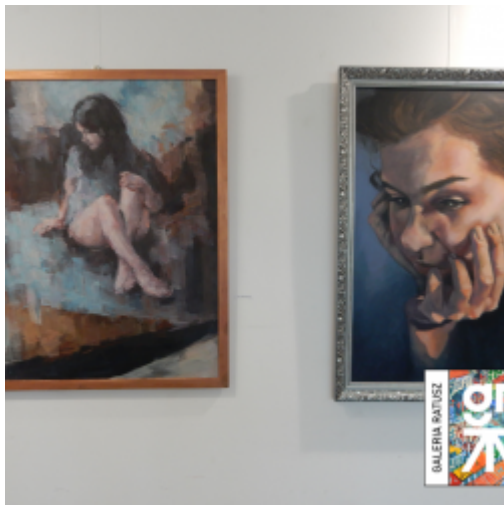

W Galerii Ratusz w Koszalinie po raz kolejny spotkali się artyści, którzy przedstawili swoją wizję artystyczną poświęconą kobiecie w sztukach plastycznych.

Rolę gospodarza w tym dniu pełnił Zastępca Prezydenta Miasta Przemysław Krzyżanowski oraz dr Ewa Miśkiewicz Żebrowska, kurator wystawy. Swoją obecność zaznaczyli także Dyrektor Muzeum w Koszalinie Zygmunt Kalinowski, Rektor Politechniki Koszalińskiej Danuta Zawadzka, Prezes Oddziału Koszalińskiego Związku Artystów Plastyków RP Wiesława Kurowska, wiceprezes Zespołu Twórczej Plastyki Teresa Turkiewicz, artyści oraz zaproszeni goście.

Kobieta od wieków była inspiracją dla artystów. Jako artyści, zarówno kobiety jak i mężczyźni poszukujemy w swych dziełach środków do wyrażenia złożonej natury kobiety- zarówno takiej kobiety, która może być słaba, ale i silna, troskliwa i czuła, bezbronna i namiętna, wzbudzająca fascynację urokiem swej kobiecej cielesności i duchowości. Te przypisywane kobiecie cechy były i są w sztukach pięknych źródłem ukrytych znaczeń oraz możliwością zaprezentowania warsztatu malarskiego. W tym zróżnicowaniu kryje się tajemnica wiecznej próby przedstawienia wizerunku kobiecego w malarstwie.

Tego dnia byli twórcy, którzy zdobyli już pewne doświadczenia, uznanie krytyki, stanowiąc jednocześnie fundament okręgu, a także liczna grupa młodych artystów, których twórcze definiowanie piękna, wnoszą emocje w wypowiedziach i odbiorze sztuki współczesnej.

[2]

[3]

[4]

[5]

[6]

- [Więcej aktualności](#) [7]
- [Archiwum](#) [8]

---

**Adres źródłowy:** <https://koszalin.pl/pl/news/dzien-kobiet-w-galerii-ratusz>