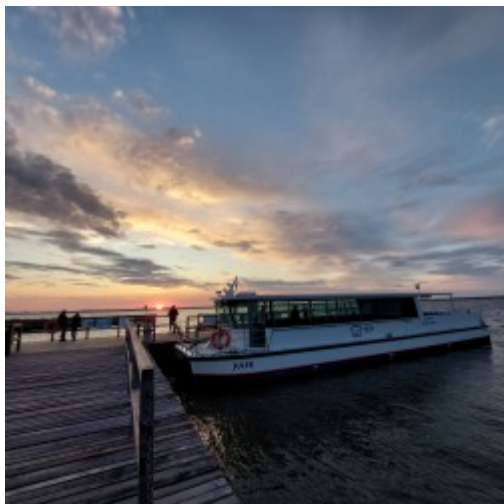

## Statek Julek

Rejs statkiem Julek to atrakcja dla miłośników turystyki wodnej. Julek powstał w stoczni w Gdyni i pływa po Jamnie od 8 czerwca 2021 r.

Podczas jednego kursu zapewnia 110 miejsc dla pasażerów, w tym miejsca przystosowane dla wózków inwalidzkich i rowerów. Statek ma napęd hybrydowy i jest bardzo cichy.

Niezapomniany rejs po malowniczym jeziorze Jamno jest wyjątkowym doświadczeniem, które pozwala odkryć uroki krajobrazu, począwszy od nadmorskiego horyzontu, aż po Górę Chełmską. Julek kursuje w obie strony z Przystani Jamno do Mielna i jego osiedla - Unieścia.

[9]

[10]

[11]

[12]

[13]

[14]

[15]

Fot. Urząd Miejski w Koszalinie