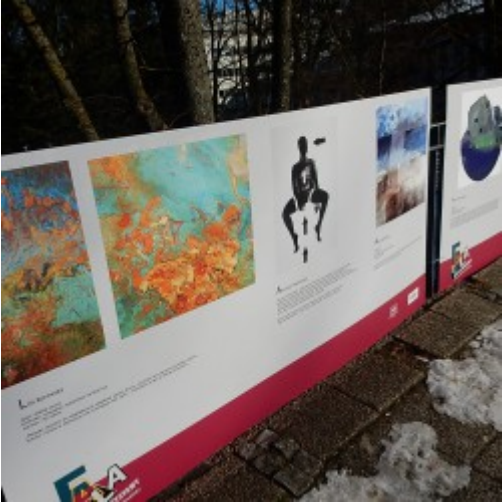

Opublikowany w *Serwis Urzędu Miejskiego w Koszalinie* (<https://koszalin.pl>)

[Strona główna](#) > [Lista aktualności](#) > Bałtycka Galeria Sztuki wraca z wystawami

---

## Bałtycka Galeria Sztuki wraca z wystawami

[1]

Od dziś, tj. 15 lutego 2021 roku, w Bałtyckiej Galerii Sztuki, działającej przy Centrum Kultury 105, po długiej przerwie, można znów obcować ze sztuką. I to w podwójnej dawce.

Od 15 lutego do 7 marca na zwiedzających czeka jubileuszowa wystawa z okazji 45-lecia Zespołu Szkół Plastycznych im. W. Hasióra w Koszalinie. W roku szkolnym 2020/2021 koszaliński Plastyk obchodzi rocznicę 45-lecia powstania. Z tej okazji przygotowano wystawę o charakterze interdyscyplinarnym. Autorami prezentowanych prac są uczniowie. Wśród prac znajdziemy ceramikę artystyczną, fotografię, snycerstwo, tkaninę artystyczną, rysunek, malarstwo i grafikę.

W nietypowej, plenerowej formie, na moście obok siedziby CK105, można podziwiać także 15. edycję wystawy interdyscyplinarnej „Fala”. Ekspozycja jak co roku jest konfrontacją środowiska artystycznego z całego kraju. Tym razem prezentuje prace powstałe w trakcie pandemii. Dzieła odzwierciedlają ducha i uczucia artystów, które stały się drugim dnem powstałych projektów. W ramach „Fali” swoje prace pokazali: Anna Sieńkowska, Małgorzata Wojnowska – Sobecka, Edyta Dzierż, Dorota Śnieg, Anette Michurska, Dorota Popowicz-Majewska, Elżbieta Stankiewicz, Danka Żerdzicka, Ewa Pawlińska, Beata Orlikowska, Grzegorz Funke, Joanna Borkowska, Krzysztof Urbanowicz, Magdalena Jankowska, Marta Adamczak, Mariusz Król, Alicja Pruchniewicz, Piotr Żerdzicki, Monika Zawierowska-Łozińska, Tomasz Wiktor, Wojtek Szwej, Monika Rak, Tomasz Majewski, Dorota Kęstowicz, Grzegorz Otulakowski, Barbara Nycz, Dariusz Przewięźlikiewicz, Wal Jarosz, Mirek Synek, Lila Borowska, Adrianna Mikułowska, Agata Pełechaty, Aleksandra Gisges-Dalecka i Greta Grabowska.