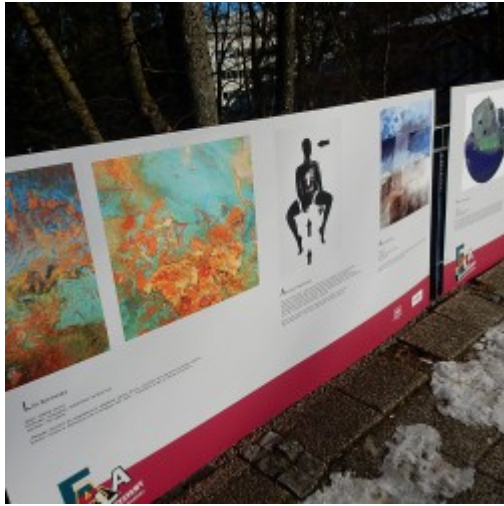

Opublikowany w *Serwis Urzędu Miejskiego w Koszalinie* (<https://koszalin.pl>)

[Strona główna](#) > [Lista aktualności](#) > Bałtycka Galeria Sztuki wraca z wystawami

Bałtycka Galeria Sztuki wraca z wystawami

[1]

Od dziś, tj. 15 lutego 2021 roku, w Bałtyckiej Galerii Sztuki, działającej przy Centrum Kultury 105, po długiej przerwie, można znów obcować ze sztuką. I to w podwójnej dawce.

Od 15 lutego do 7 marca na zwiedzających czeka jubileuszowa wystawa z okazji 45-lecia Zespołu Szkół Plastycznych im. W. Hasióra w Koszalinie. W roku szkolnym 2020/2021 koszaliński Plastyk obchodzi rocznicę 45-lecia powstania. Z tej okazji przygotowano wystawę o charakterze interdyscyplinarnym. Autorami prezentowanych prac są uczniowie. Wśród prac znajdziemy ceramikę artystyczną, fotografię, snycerstwo, tkaninę artystyczną, rysunek, malarstwo i grafikę.

W nietypowej, plenerowej formie, na moście obok siedziby CK105, można podziwiać także 15. edycję wystawy interdyscyplinarnej „Fala”. Ekspozycja jak co roku jest konfrontacją środowiska artystycznego z całego kraju. Tym razem prezentuje prace powstałe w trakcie pandemii. Dzieła odzwierciedlają ducha i uczucia artystów, które stały się drugim dnem powstałych projektów. W ramach „Fali” swoje prace pokazali: Anna Sieńkowska, Małgorzata Wojnowska – Sobecka, Edyta Dzierż, Dorota Śnieg, Anette Michurska, Dorota Popowicz-Majewska, Elżbieta Stankiewicz, Danka Żerdzicka, Ewa Pawlińska, Beata Orlikowska, Grzegorz Funke, Joanna Borkowska, Krzysztof Urbanowicz, Magdalena Jankowska, Marta Adamczak, Mariusz Król, Alicja Pruchniewicz, Piotr Żerdzicki, Monika Zawierowska-Łozińska, Tomasz Wiktor, Wojtek Szwej, Monika Rak, Tomasz Majewski, Dorota Kęstowicz, Grzegorz Otulakowski, Barbara Nycz, Dariusz Przewięźlikiewicz, Wal Jarosz, Mirek Synek, Lila Borowska, Adrianna Mikułowska, Agata Pełechaty, Aleksandra Gisges-Dalecka i Greta Grabowska.