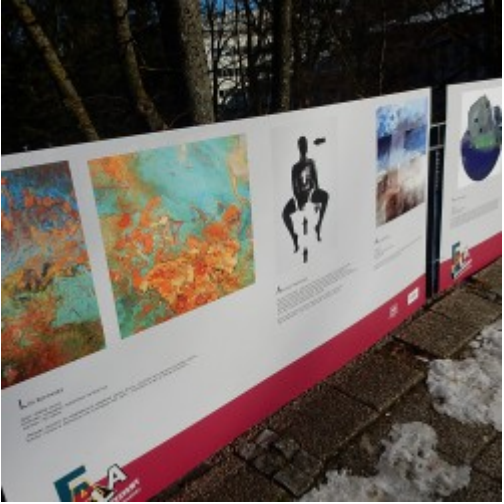

Bałtycka Galeria Sztuki wraca z wystawami

[1]

Od dziś, tj. 15 lutego 2021 roku, w Bałtyckiej Galerii Sztuki, działającej przy Centrum Kultury 105, po długiej przerwie, można znów obcować ze sztuką. I to w podwójnej dawce.

Od 15 lutego do 7 marca na zwiedzających czeka jubileuszowa wystawa z okazji 45-lecia Zespołu Szkół Plastycznych im. W. Hasióra w Koszalinie. W roku szkolnym 2020/2021 koszaliński Plastyk obchodzi rocznicę 45-lecia powstania. Z tej okazji przygotowano wystawę o charakterze interdyscyplinarnym. Autorami prezentowanych prac są uczniowie. Wśród prac znajdziemy ceramikę artystyczną, fotografię, snycerstwo, tkaninę artystyczną, rysunek, malarstwo i grafikę.

W nietypowej, plenerowej formie, na moście obok siedziby CK105, można podziwiać także 15. edycję wystawy interdyscyplinarnej „Fala”. Ekspozycja jak co roku jest konfrontacją środowiska artystycznego z całego kraju. Tym razem prezentuje prace powstałe w trakcie pandemii. Dzieła odzwierciedlają ducha i uczucia artystów, które stały się drugim dnem powstałych projektów. W ramach „Fali” swoje prace pokazali: Anna Sieńkowska, Małgorzata Wojnowska – Sobecka, Edyta Dzierż, Dorota Śnieg, Anette Michurska, Dorota Popowicz-Majewska, Elżbieta Stankiewicz, Danka Żerdzicka, Ewa Pawlińska, Beata Orlikowska, Grzegorz Funke, Joanna Borkowska, Krzysztof Urbanowicz, Magdalena Jankowska, Marta Adamczak, Mariusz Król, Alicja Pruchniewicz, Piotr Żerdzicki, Monika Zawierowska-Łozińska, Tomasz Wiktor, Wojtek Szwej, Monika Rak, Tomasz Majewski, Dorota Kęstowicz, Grzegorz Otulakowski, Barbara Nycz, Dariusz Przewięźlikiewicz, Wal Jarosz, Mirek Synek, Lila Borowska, Adrianna Mikułowska, Agata Pełchaty, Aleksandra Gisges-Dalecka i Greta Grabowska.

[2]

[3]

[4]

[5]

[6]

- [Więcej aktualności](#) [7]
- [Archiwum](#) [8]

Adres źródłowy: <https://koszalin.pl/pl/news/baltycka-galeria-sztuki-wraca-z-wystawami>

Odnośniki