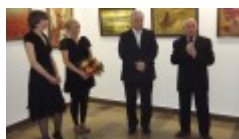

Opublikowany w *Serwis Urzędu Miejskiego w Koszalinie* (<https://koszalin.pl>)

[Strona główna](#) > [Lista aktualności](#) > 23 kwietnia 2013 r. w Galerii „Ratusz” odbył się wernisaż Katarzyny Chudobińskiej.

23 kwietnia 2013 r. w Galerii „Ratusz” odbył się wernisaż Katarzyny Chudobińskiej.

[1]

Na I piętrze zaprezentowano MALARSTWO OLEJNE Katarzyny Chudobińskiej. Natomiast na II piętrze TECHNIKI GRAFICZNE - prace różnych autorów ze zbiorów Artystki.

Katarzyna Chudobińska mieszka i tworzy w Koszalinie od roku 1994. Przez wiele lat związana była z Zespołem Pracy Twórczej Plastyki. W latach 2007 - 2012 prowadziła w Koszalinie autorską mini - galerię NENUFAR. W roku 2010 została wyróżniona Nagrodą Prezydenta z okazji jubileuszu 30 - lecia pracy twórczej. W jej twórczości artystycznej dominuje malarstwo marynistyczne, pejzaż oraz martwa natura. Ulubiona technika to malarstwo olejne. Obecna wystawa podsumowuje działalność Galerii Nenufar.