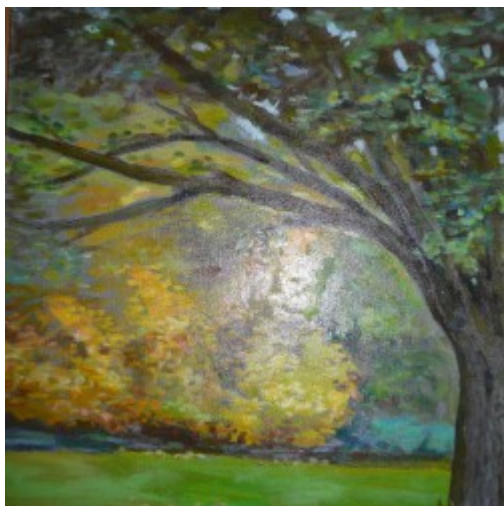

Opublikowany w *Serwis Urzędu Miejskiego w Koszalinie* (<https://koszalin.pl>)

[Strona główna](#) > [Lista aktualności](#) > Od wtorku 11 lutego na I pietrze Galerii Ratusz można oglądać wystawę prac malarskich autorstwa pana Henryka Bibiłło.

Od wtorku 11 lutego na I pietrze Galerii Ratusz można oglądać wystawę prac malarskich autorstwa pana Henryka Bibiłło.

[1]

Serdecznie zapraszamy!

Henryk Bibiłło – mieszka w Koszalinie od czerwca 1946 roku (pionier). Malarstwem zajmuje się od 1953 r. Uczęszczał do Liceum Sztuk Plastycznych w Szczecinie. Autor wielu wystaw indywidualnych, m.in. na Białorusi, w San Francisco czy w Bałymstoku.

Pan Henryk uprawia głównie malarstwo olejne oraz grafikę warsztatową. Tematy jakie najchętniej podejmuje w swojej twórczości to pejzaż wiejski, miejski, portret. Do Zespołu Pracy Twórczej Plastyki należy od 2005 r. i ma na swoim koncie blisko osiemdziesiąt wystaw indywidualnych.

[2]