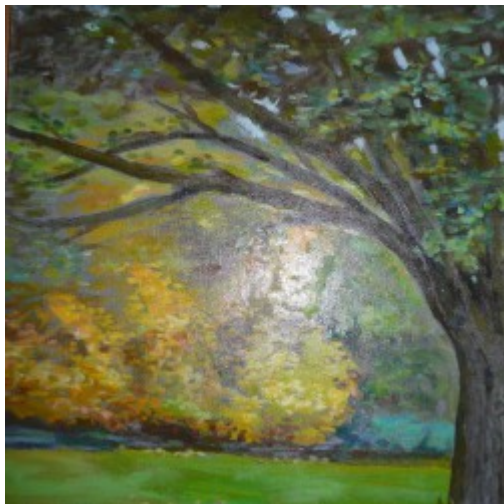

Opublikowany w *Serwis Urzędu Miejskiego w Koszalinie* (<https://koszalin.pl>)

[Strona główna](#) > [Lista aktualności](#) > Od wtorku 11 lutego na I pietrze Galerii Ratusz można oglądać wystawę prac malarskich autorstwa pana Henryka Bibińto.

Od wtorku 11 lutego na I pietrze Galerii Ratusz można oglądać wystawę prac malarskich autorstwa pana Henryka Bibińto.

[1]

Serdecznie zapraszamy!

Henryk Bibińto – mieszka w Koszalinie od czerwca 1946 roku (pionier). Malarstwem zajmuje się od 1953 r. Uczęszczał do Liceum Sztuk Plastycznych w Szczecinie. Autor wielu wystaw indywidualnych, m.in. na Białorusi, w San Francisco czy w Bałymstoku.

Pan Henryk uprawia głównie malarstwo olejne oraz grafikę warsztatową. Tematy jakie najchętniej podejmuje w swojej twórczości to pejzaż wiejski, miejski, portret. Do Zespołu Pracy Twórczej Plastyki należy od 2005 r. i ma na swoim koncie blisko osiemdziesiąt wystaw indywidualnych.

[2]