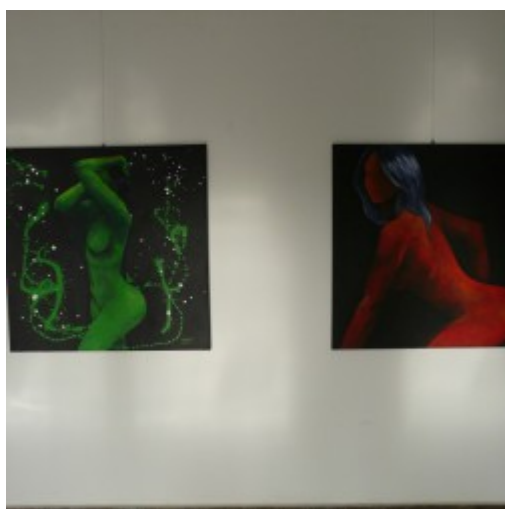

Opublikowany w *Serwis Urzędu Miejskiego w Koszalinie* (<https://koszalin.pl>)

[Strona główna](#) > [Lista aktualności](#) > Od dnia 4 listopada 2014 r. na I piętrze Galerii Ratusz można oglądać wystawę prac 4 młodych członków Zespołu Pracy Twórczej Plastyki.

Od dnia 4 listopada 2014 r. na I piętrze Galerii Ratusz można oglądać wystawę prac 4 młodych członków Zespołu Pracy Twórczej Plastyki.

[1]

Ilona Andrzejczak – ukończyła Liceum Plastyczne w Gorzowie Wielkopolskim. Jest tegoroczną dyplomantką Komunikacji Wizualnej Politechniki Koszalińskiej. Tworzy zarówno malarstwo, jak również rękodzieło.

Dariusz Rokicki – specjalizuje się w tradycyjnych technikach artystycznych – malarstwie i rysunku, jednak zajmuje się również technikami komputerowymi. Tworzy także opracowania graficzne stron komputerowych.

Katarzyna Serafin – również absolwentka Liceum Plastycznego w Gorzowie Wielkopolskim, obecnie studiuje Wzornictwo na Politechnice Koszalińskiej. Motywami przewodnimi prac artystki są kobiety oraz zwierzęta. Lubi eksperymentować z różnymi technikami, często tworzy w akrylu.

Patryk Wojciechowicz – po ukończeniu Liceum Plastycznego w Gorzowie Wielkopolskim, rozpoczął i kontynuuje studia na Politechnice Koszalińskiej, kierunek: Komunikacja Wizualna. Tworzy korzystając zarówno z technik tradycyjnych, jak i komputerowych.

Wystawa potrwa do połowy grudnia.

[2]