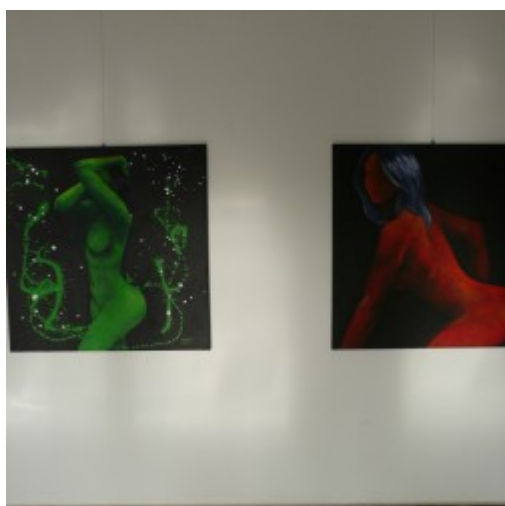

Opublikowany w Serwis Urzędu Miejskiego w Koszalinie (<https://koszalin.pl>)

[Strona główna](#) > [Lista aktualności](#) > Od dnia 4 listopada 2014 r. na I piętrze Galerii Ratusz można oglądać wystawę prac 4 młodych członków Zespołu Pracy Twórczej Plastyki.

Od dnia 4 listopada 2014 r. na I piętrze Galerii Ratusz można oglądać wystawę prac 4 młodych członków Zespołu Pracy Twórczej Plastyki.

[1]

Ilona Andrzejczak – ukończyła Liceum Plastyczne w Gorzowie Wielkopolskim. Jest tegoroczną dyplomantką Komunikacji Wizualnej Politechniki Koszalińskiej. Tworzy zarówno malarstwo, jak również rękodzieło.

Dariusz Rokicki – specjalizuje się w tradycyjnych technikach artystycznych – malarstwie i rysunku, jednak zajmuje się również technikami komputerowymi. Tworzy także opracowania graficzne stron komputerowych.

Katarzyna Serafin – również absolwentka Liceum Plastycznego w Gorzowie Wielkopolskim, obecnie studiuje Wzornictwo na Politechnice Koszalińskiej. Motywami przewodnimi prac artystki są kobiety oraz zwierzęta. Lubi eksperymentować z różnymi technikami, często tworzy w akrylu.

Patryk Wojciechowicz – po ukończeniu Liceum Plastycznego w Gorzowie Wielkopolskim, rozpoczął i kontynuuje studia na Politechnice Koszalińskiej, kierunek: Komunikacja Wizualna. Tworzy korzystając zarówno z technik tradycyjnych, jak i komputerowych.

Wystawa potrwa do połowy grudnia.

[2]