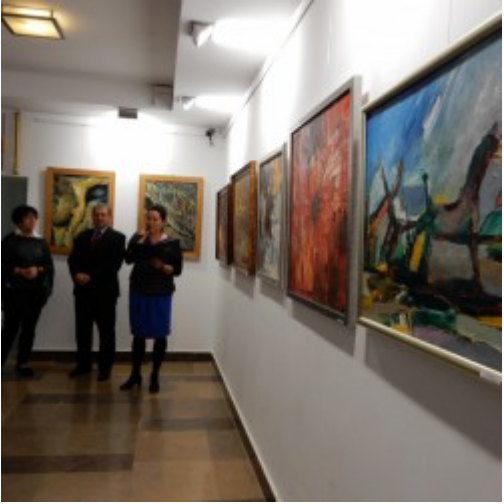

Opublikowany w *Serwis Urzędu Miejskiego w Koszalinie* (<https://koszalin.pl>)

[Strona główna](#) > [Lista aktualności](#) > Przez cały listopad na I piętrze Galerii Ratusz prezentowana jest wystawa zbiorowa członków koszalińskiego Zespołu Pracy Twórczej Plastyki.

Przez cały listopad na I piętrze Galerii Ratusz prezentowana jest wystawa zbiorowa członków koszalińskiego Zespołu Pracy Twórczej Plastyki.

[1]

Swoje prace pokazali: Krystyna Wasilewska, Bogumiła Celer, Regina Siwko, Piotr Wasilewski, Danuta Iskrzycka, Zbigniew Murzyn, Stanisław Wojciechowski, Kazimierz Karniej, Ewa Grochulska, Bolesław Rosiński, Krzysztof Tracz, Henryk Blejch, Zofia Rudecka, Ludmiła Raźniak, Edward Kanaszyk, Henryk Bibiło, Teresa Turkiewicz, Longina Stańczyk, Ewa Pietkiewicz, Dariusz Mol, Grażyna Kuc, Grażyna Posadzy, Monika Jachimczuk, Maria Łapuć.

[2]

[3]

[4]

[5]

[6]

[7]

[8]

[9]

[10]

- [Więcej aktualności](#) [11]
- [Archiwum](#) [12]

Adres źródłowy:

<https://koszalin.pl/pl/news/przez-caly-listopad-na-i-pietrze-galerii-ratusz-prezentowana-jest-wystawa-zbiorowa-czlonkow?language=pl>