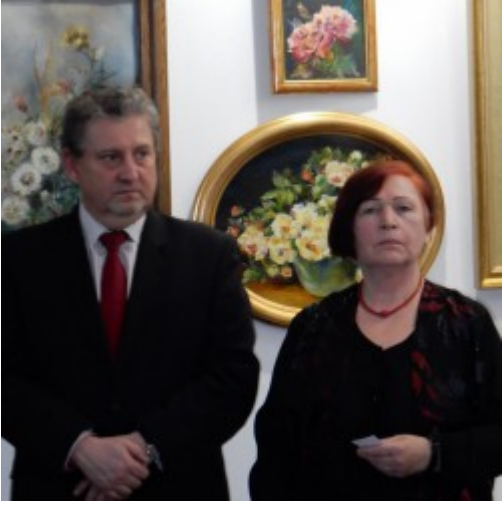

Opublikowany w *Serwis Urzędu Miejskiego w Koszalinie* (<https://koszalin.pl>)

[Strona główna](#) > [Lista aktualności](#) > Od 16 lutego do 14 marca 2016 r. na I p. Galerii Ratusz prezentowana jest retrospektywna wystawa malarstwa Wiesławy Kurowskiej pt. "Nie liczę lat....".

## **Od 16 lutego do 14 marca 2016 r. na I p. Galerii Ratusz prezentowana jest retrospektywna wystawa malarstwa Wiesławy Kurowskiej pt. "Nie liczę lat....".**

[1]

**Wiesława Kurowska jest członkiem Związku Plastyków Artystów Rzeczypospolitej Polskiej, w Oddziale Koszalińskim (ZPARP) pełni funkcję Skarbnika.**

Swoje umiejętności plastyczne zdobywała, rozwijała oraz doskonaliła początkowo w Ognisku Kultury Plastycznej w Koszalinie. Przez wiele lat zajmowała się haftem artystycznym. „Namalowała” w swoim życiu igłą i nitką bardzo wiele obrazów. Przez kilka lat uczęszczała na zajęcia warsztatowe z plastyki do Klubu Nauczyciela w Koszalinie. Brała czynny udział w wystawach zbiorowych Koszalińskiego Klubu Nauczycieli Plastyków – Twórców. W czasie warsztatów w Galerii „N” - z malarstwa na szkło - zafascynowała się tą techniką i zaczęła tworzyć bardzo interesujące motywy na szkło użytkowym. Od 1999 roku uprawia malarstwo sztalugowe olejne. Jej pasją są kwiaty. Układa piękne bukiety a zauroczone ich niezwykłą urodą - bacznie studiuje ich strukturę. Przenosi ich przepiękne kształty i barwy na swoje płótna.. Wiesława Kurowska - to Artystka niezwykle pracowita, o bogatym i wrażliwym wnętrzu artystycznym. Kolekcjonuje najróżniejsze wydawnictwa z malarstwa i bacznie je studiuje. Przedmioty na Jej obrazach mają swoisty urok - rzecz by można, że Artystka przelewa w nie całą swoją duszę. Na Jej obrazach kwiaty pachną. Oprócz kwiatów fascynuje Ją malarstwo marynistyczne. Spod Jej pędzla wyszło mnóstwo interesujących prac marynistycznych, które zdobią wnętrza wielu organizatorów plenerów.