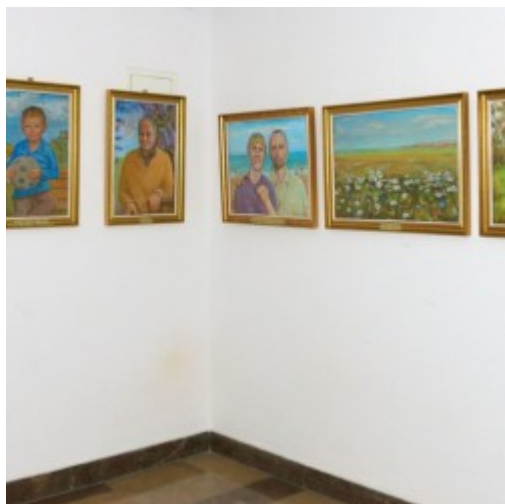

Opublikowany w *Serwis Urzędu Miejskiego w Koszalinie* (<https://koszalin.pl>)

[Strona główna](#) > [Lista aktualności](#) > Zapraszamy od 12 kwietnia do 20 maja na I piętro Galerii Ratusz, gdzie prezentowana jest wystawa prac malarskich Henryka Bibiły.

Zapraszamy od 12 kwietnia do 20 maja na I piętro Galerii Ratusz, gdzie prezentowana jest wystawa prac malarskich Henryka Bibiły.

[1]

Henryk Bibiła – ur. 9 stycznia 1939 r., do Koszalina przyjechał z Łunny nad Niemnem 15 czerwca 1946 roku.. Uprawia malarstwo sztalugowe. Na swoim koncie ma około 80 wystaw indywidualnych – w Województwie Podlaskim, na Białorusi w San Francisco. Do Zespołu Pracy Twórczej Plastyki należy od 2005; wiele razy udział brał w plenerach malarskich organizowanych przez Zespół, jak też w wystawach zbiorowych.