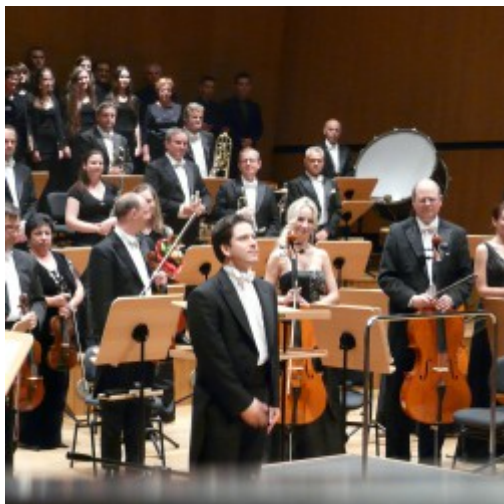

[18]

- [Więcej aktualności](#) [19]
- [Archiwum](#) [20]

Adres źródłowy: <https://koszalin.pl/pl/news/koncert-uczniow-szkoly-muzycznej?language=pl>

Odnosiniki

[1] <https://koszalin.pl/sites/default/files/default_images/zaslepka.png>

[2] <https://koszalin.pl/sites/default/files/styles/media_gallery_large/public/p1100804.jpg?itok=mvfdDyIB>

[3] <https://koszalin.pl/sites/default/files/styles/media_gallery_large/public/p1100806.jpg?itok=3ZlxupVV>

[4] <https://koszalin.pl/sites/default/files/styles/media_gallery_large/public/p1100812.jpg?itok=ScThdLMm>

[5] <https://koszalin.pl/sites/default/files/styles/media_gallery_large/public/p1100819.jpg?itok=LzE6QMFj>

[6] <https://koszalin.pl/sites/default/files/styles/media_gallery_large/public/p1100824.jpg?itok=F_GZ-yfM>

[7] <https://koszalin.pl/sites/default/files/styles/media_gallery_large/public/p1100827.jpg?itok=Wlfk2om8>

[8] <https://koszalin.pl/sites/default/files/styles/media_gallery_large/public/p1100834.jpg?itok=ftScpWZ7>

[9] <https://koszalin.pl/sites/default/files/styles/media_gallery_large/public/p1100842.jpg?itok=Glc5W8tO>

[10] <https://koszalin.pl/sites/default/files/styles/media_gallery_large/public/p1100848.jpg?itok=057d94aS>

[11] <https://koszalin.pl/sites/default/files/styles/media_gallery_large/public/p1100855.jpg?itok=ugd7CvLw>

[12] <https://koszalin.pl/sites/default/files/styles/media_gallery_large/public/p1100858.jpg?itok=z76nSSer>

[13] <https://koszalin.pl/sites/default/files/styles/media_gallery_large/public/p1100865.jpg?itok=wDimFO3_>

[14] <https://koszalin.pl/sites/default/files/styles/media_gallery_large/public/p1100867.jpg?itok=SZpGj4V4>

[15] <https://koszalin.pl/sites/default/files/styles/media_gallery_large/public/p1100869.jpg?itok=pxN-k7vd>

[16] <https://koszalin.pl/sites/default/files/styles/media_gallery_large/public/p1100875.jpg?itok=PIWEyxl>

[17] <https://koszalin.pl/sites/default/files/styles/media_gallery_large/public/p1100881.jpg?itok=l6-k14Fy>

[18] <https://koszalin.pl/sites/default/files/styles/media_gallery_large/public/p1100883.jpg?itok=U9mOgwOO>

[19] <https://koszalin.pl/pl/aktualnosci?language=pl>

[20] <https://koszalin.pl/pl/archiwum?language=pl>