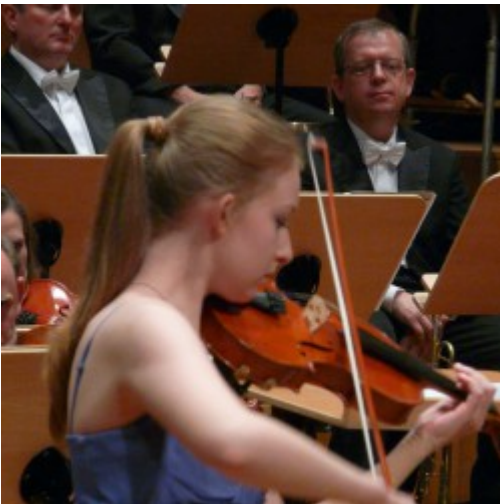

Opublikowany w *Serwis Urzędu Miejskiego w Koszalinie* (<https://koszalin.pl>)

[Strona główna](#) > [Lista aktualności](#) > Koncert uczniów szkoły muzycznej

Koncert uczniów szkoły muzycznej

[1]

30 maja 2014 roku na scenie Filharmonii Koszalińskiej wystąpili uczniowie Zespołu Państwowych Szkół Muzycznych im. Grażyny Bacewicz w Koszalinie. Wspólnie z Orkiestrą Filharmonii Koszalińskiej, poprowadzoną przez Piotra Staniszewskiego, zaprezentowali się zarówno najmłodszy artyści, jak i obecni absolwenci szkoły:

[10]

[11]

[12]

[13]

[14]

[15]

[16]

[17]