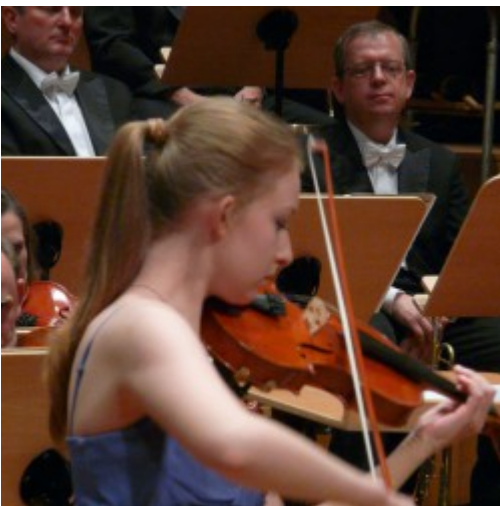

Koncert uczniów szkoły muzycznej

[1]

30 maja 2014 roku na scenie Filharmonii Koszalińskiej wystąpili uczniowie Zespołu Państwowych Szkół Muzycznych im. Grażyny Bacewicz w Koszalinie. Wspólnie z Orkiestrą Filharmonii Koszalińskiej, poprowadzoną przez Piotra Staniszewskiego, zaprezentowali się zarówno najmłodszy artyści, jak i obecni absolwenci szkoły:

Chór ZPSM „Dysonans”

- Natalia Kasprzak kl. VI OSM II st. (skrzypce)
- Amelia Dziedzic kl. IV OSM II st. (skrzypce)
- Aleksandra Sławińska kl. VI OSM II st. (fortepian)
- Mateusz Kowalski kl. VI OSM II st. (gitara)
- Oliwia Janicka kl. V b OSM I st. - (flet)
- Emilia Maciak kl. V OSM II st. - (klarnet)
- Konstancja Śmietańska kl. V a OSM I st. (wiolonczela)

[10]

[11]

[12]

[13]

[14]

[15]

[16]

[17]