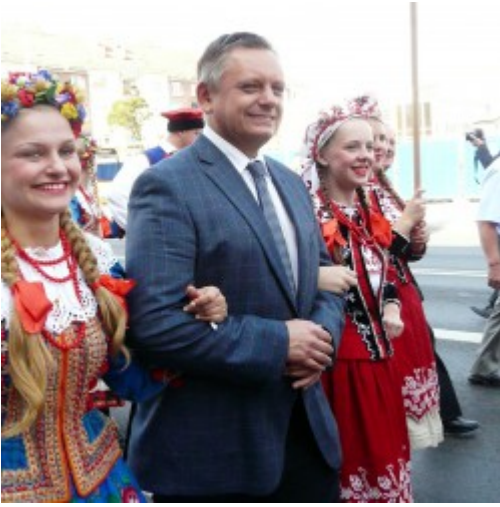

Najbardziej zasłużonym gospodarzom poseł na sejm RP Stanisław Gawłowski oraz wicestarosta Andrzej Leśniewicz wręczyli honorowe odznaczenia Ministra Rolnictwa i Rozwoju Wsi „Zasłużony dla rolnictwa”. W programie tegorocznych dożynek znalazły się również: konkurs „Kobieta Aktywna Powiatu Koszalińskiego”, konkurs na „Najpiękniejszy wieniec dożynkowy”, rozstrzygnięcie I etapu powiatowego konkursu „Rozwojowe i przyjazne środowisko sołectwo”, konkurs Powiatu Koszalińskiego na „Najładniejsze stoisko”, konkurs kulinarny „Zachodniopomorski specjał z ziaren zbóż i produktów zbożowych”, czy warsztaty rękodzielnicze, w których eksperci pokazywali jak wykonać profesjonalny wieniec dożynkowy i zrobić efektowne ozdoby ze słomy.

[25]

[26]

[27]

[28]

[29]

[30]

[31]

[32]