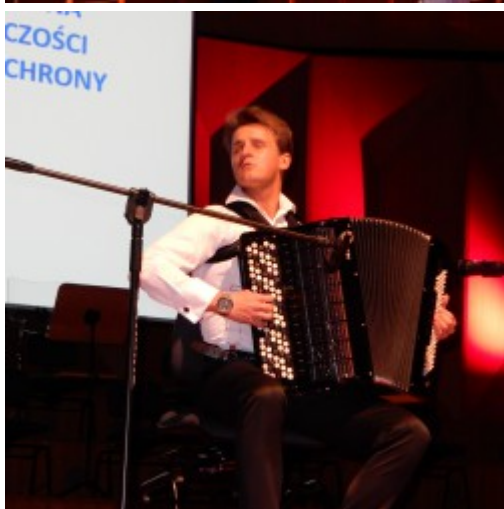

Galę zainauguował koncert Filharmonii Koszalińskiej pod dykcją Macieja Osady - Sobczyńskiego - ubiegłorocznego laureata Nagrody Prezydenta Miasta, absolwenta koszalińskiej szkoły muzycznej I i II stopnia a następnie Akademii Muzycznej w Łodzi na wydziale teorii muzyki i kompozycji. Podczas koncertu wystąpili: Michalina Olszewska, Karolina Nawrocka wraz z Hubertem Miarką (piano, aranżacja), Paweł Barów, Piotr Zemła oraz Ewa i Basia Osada - Sobczyńskie. W trakcie imprezy zaprezentowano również film Marcina Golika "Happy Koszalin", tegorocznego laureata w dziedzinie tworzenia, upowszechniania i ochrony kultury oraz film Telewizji "Max", prezentujący wydarzenia kulturalne minionego roku.

[17]

[18]

[19]

[20]

[21]

[22]

[23]

[24]