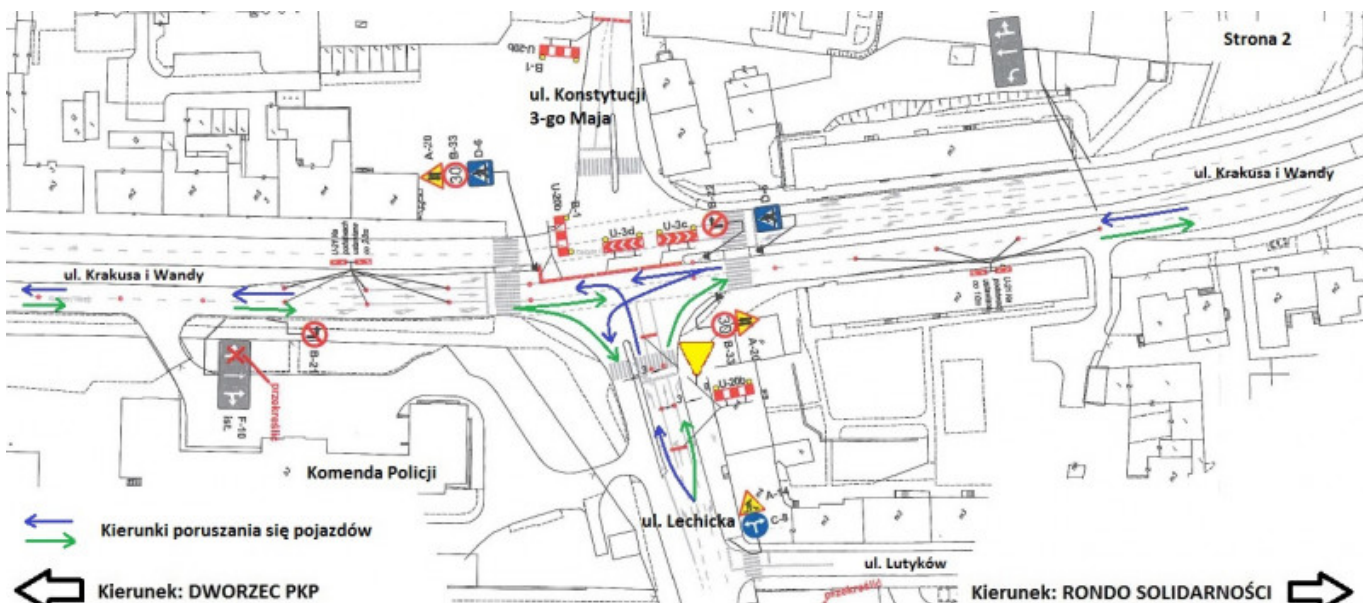

[1]

Od dnia 09.03.2017 r. (czwartek) zostanie całkowicie wyłączona z ruchu jedna z dwóch jezdni ulicy Krakusa i Wandy, na odcinku od ronda Solidarności do wysokości sklepu Carrefour.

Na drugiej jezdni zostanie wprowadzony ruch dwukierunkowy. Pasy ruchu w przeciwnych kierunkach zostaną rozdzielone za pomocą tablic kierujących. Prędkość pojazdów zostanie ograniczona do 30 k/h.

Wyjazd z ul. Lechickiej możliwy będzie zarówno w kierunku al. Armii Krajowej, jak i Ronda Solidarności. Zamknięty zostanie pas ruchu do jazdy na wprost w kierunku ul. Konstytucji 3 Maja.

Skrzyżowanie ul. Krakusa i Wandy z ul. Drzymały, pozostanie przejezdne. Wyjazd możliwy będzie zarówno w kierunku Armii Krajowej, jak i Ronda Solidarności.

Przystanek autobusowy znajdujący się przy skrzyżowaniu z ul. Drzymały zostanie przeniesiony bliżej w kierunku al. Armii Krajowej.

Przepraszamy za utrudnienia!

Tymczasowo wydzielone
miejsce przystankowe dla
autobusów miejskich

← Kierunek: DWORZEC PKP

↔ Kierunki poruszania się pojazdów

→ Kierunek: RONDO SOLIDARNOŚCI

↔ Kierunki poruszania się pojazdów

← Kierunek: DWORZEC PKP

→ Kierunek: RONDO SOLIDARNOŚCI

← Kierunek: DWORZEC PKP

↔ Kierunki poruszania się pojazdów