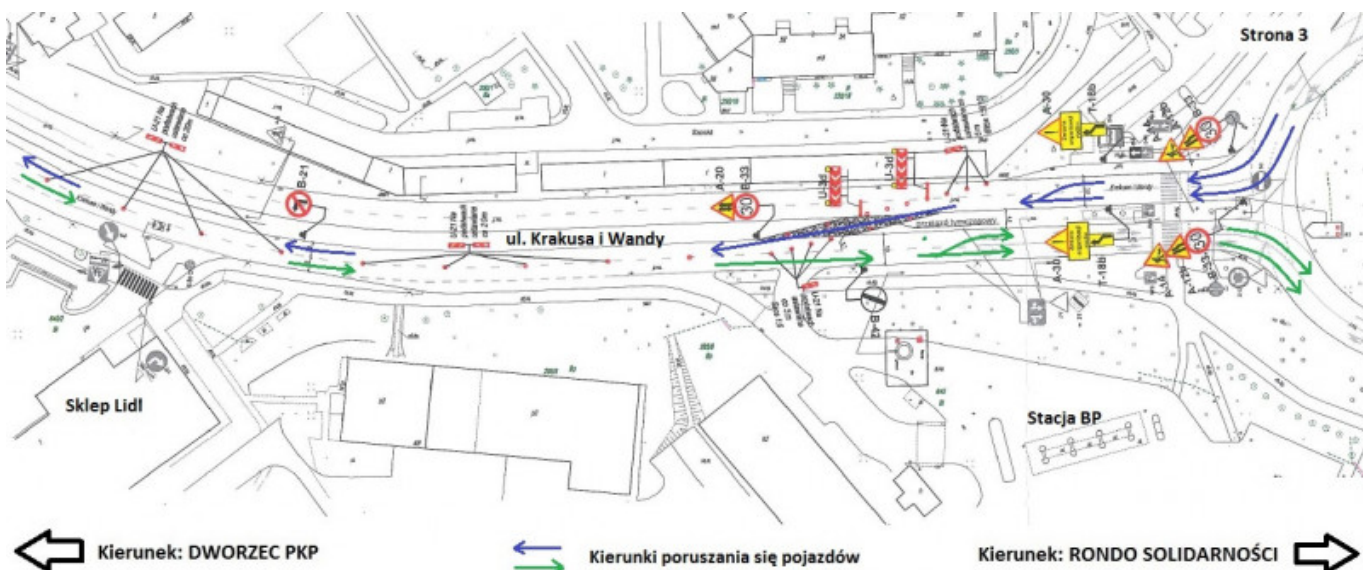

[1]

Od dnia 09.03.2017 r. (czwartek) zostanie całkowicie wyłączona z ruchu jedna z dwóch jezdni ulicy Krakusa i Wandy, na odcinku od ronda Solidarności do wysokości sklepu Carrefour.

Na drugiej jezdni zostanie wprowadzony ruch dwukierunkowy. Pasy ruchu w przeciwnych kierunkach zostaną rozdzielone za pomocą tablic kierujących. Prędkość pojazdów zostanie ograniczona do 30 k/h.

W związku z rozpoczęciem budowy ronda na skrzyżowaniu Lechicka- Krakusa i Wandy -Konstytucji 3 Maja zostanie zamknięty wjazd na ul. Konstytucji 3 Maja od strony ul. Krakusa i Wandy.

Wjazd na ul. Konstytucji 3 Maja możliwy będzie jedynie od strony ronda Lecha Żyły.

Wyjazd z ul. Lechickiej możliwy będzie zarówno w kierunku al. Armii Krajowej, jak i Ronda Solidarności. Zamknięty zostanie pas ruchu do jazdy na wprost w kierunku ul. Konstytucji 3 Maja.

Skrzyżowanie ul. Krakusa i Wandy z ul. Drzymały, pozostanie przejezdne. Wyjazd możliwy będzie zarówno w kierunku Armii Krajowej, jak i Ronda Solidarności.

← Kierunek: DWORZEC PKP

↔ Kierunki poruszania się pojazdów

→ Kierunek: RONDO SOLIDARNOŚCI

↔ Kierunki poruszania się pojazdów

← Kierunek: DWORZEC PKP

→ Kierunek: RONDO SOLIDARNOŚCI

← Kierunek: DWORZEC PKP

↔ Kierunki poruszania się pojazdów