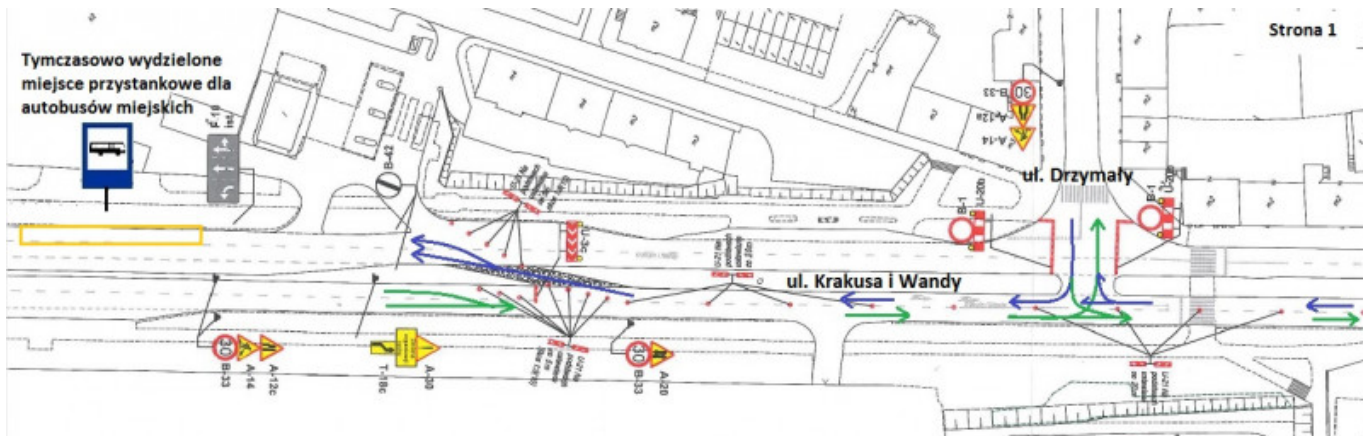

Tymczasowo wydzielone
miejsce przystankowe dla
autobusów miejskich

← Kierunek: DWORZEC PKP

↔ Kierunki poruszania się pojazdów

→ Kierunek: RONDO SOLIDARNOŚCI