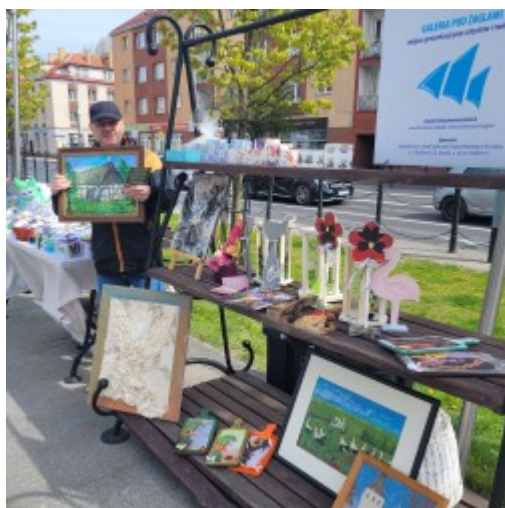

Galeria pod żaglami

Galeria powstała z inicjatywy Społecznego Komitetu Ratowania Starego Koszalina i jest odpowiedzią na głosy środowisk związanych ze sztuką, zgłaszających potrzebę utworzenia w przestrzeni miejskiej strefy odpowiedniej do prezentacji malarstwa, rzeźby, ceramiki, rękodzieła ludowego oraz innych wyrobów artystycznych, a zarazem otwartej i dostępnej dla mieszkańców i turystów. Głównym założeniem projektu jest umożliwienie twórcom prezentacji prac i promocji pracowni artystycznych.

Początkowo, pod nazwą "Galeria przy Katedrze" znajdowała się w okolicy ul. Chrobrego w Koszalinie. Jednakże miejsce to cieszyło się słabą popularnością zarówno wśród artystów jak i odwiedzających.

Rok Koszalińskiej Kultury (2021/2022) stał się dobrą okazją do odświeżenia formuły Galerii, która została przeniesiona na Rynek Staromiejski i otrzymała nazwę "Galeria pod Żaglami". Jest to projekt pilotażowy, który realizowany będzie w miesiącach wiosenno-letnich.

Prace może wystawiać każdy twórca, który uzyska zgodę Prezydenta i identyfikator umożliwiający korzystanie z „Galerii”.

Procedura jest bardzo uproszczona. Zainteresowani wypełniają kartę zgłoszenia i przedstawiają próbkę swoich wyrobów /zdjęcia, drobne prace, katalogi itp/.

W okresie wiosenno-letnim na Rynku Staromiejskim ponownie wznawia działalność „Galeria pod żaglami”. Dlatego zachęcamy wszystkich artystów do prezentacji swojej twórczości w Galerii, która znajduje się w ciągu wschodnim placu ratuszowego.