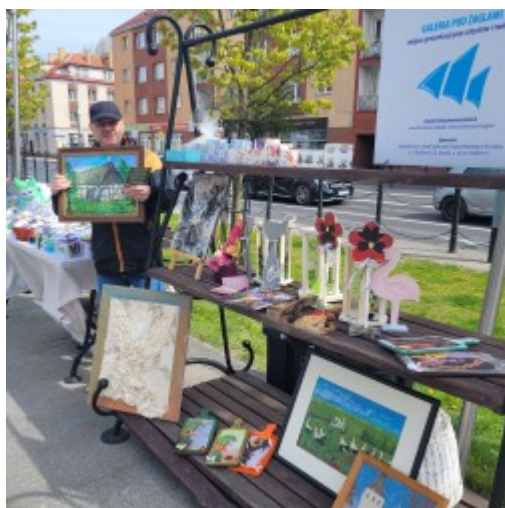

Galeria pod żaglami

Galeria powstała z inicjatywy Społecznego Komitetu Ratowania Starego Koszalina i jest odpowiedzią na głos środowisk związanych ze sztuką, zgłaszających potrzebę utworzenia w przestrzeni miejskiej strefy odpowiedniej do prezentacji malarstwa, rzeźby, ceramiki, rękodzieła ludowego oraz innych wyrobów artystycznych, a zarazem otwartej i dostępnej dla mieszkańców i turystów. Głównym założeniem projektu jest umożliwienie twórcom prezentacji prac i promocji pracowni artystycznych.

Początkowo, pod nazwą "Galeria przy Katedrze" znajdowała się w okolicy ul. Chrobrego w Koszalinie. Jednakże miejsce to cieszyło się słabą popularnością zarówno wśród artystów jak i odwiedzających.

Rok Koszalińskiej Kultury (2021/2022) stał się dobrą okazją do odświeżenia formuły Galerii, która została przeniesiona na Rynek Staromiejski i otrzymała nazwę "Galeria pod Żaglami". Jest to projekt pilotażowy, który realizowany będzie w miesiącach wiosenno-letnich.

Prace może wystawiać każdy twórca, który uzyska zgodę Prezydenta i identyfikator umożliwiający korzystanie z „Galerii”.

Procedura jest bardzo uproszczona. Zainteresowani wypełniają kartę zgłoszenia i przedstawiają próbkę swoich wyrobów /zdjęcia, drobne prace, katalogi itp/.

W okresie wiosenno-letnim na Rynku Staromiejskim ponownie wznawia działalność „Galeria pod żaglami”. Dlatego zachęcamy wszystkich artystów do prezentacji swojej twórczości w Galerii, która znajduje się w ciągu wschodnim placu ratuszowego.