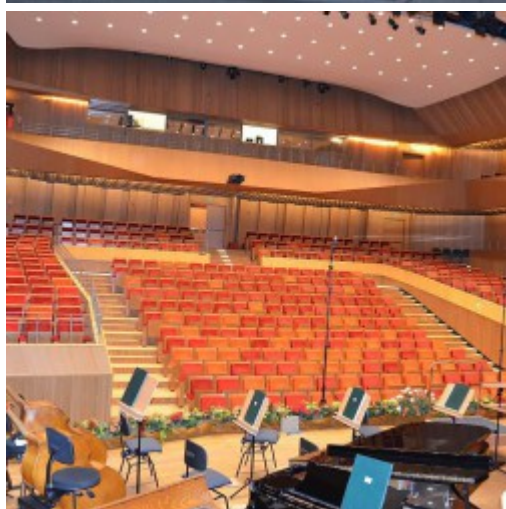

[4]

Kontakt:

WYDZIAŁ INWESTYCJI

Urząd Miejski w Koszalinie, ul. Mickiewicza 26, 75-001 Koszalin

tel.: 94 348 88 46

e-mail: marzena.filipiak@um.koszalin.pl

www: <http://bip.koszalin.pl>

Pobierz:

[Po kliknięciu otworzy się plik pdf ilustrujący kartę projektu.](#) [5] (308,34 KB)

Adres źródłowy:

<https://koszalin.pl/pl/content/filharmonia-koszalinska-im-stanislawa-moniuszki-w-koszalinie?language=pl>

Odnośniki

[1] <https://koszalin.pl/sites/default/files/z14925861qfilharmonia-koszalinska.jpg>

[2] <https://koszalin.pl/sites/default/files/filharmonia_0.jpg>

[3] <https://koszalin.pl/sites/default/files/filharmonia-koszalinska-koszalin_0.jpg>

[4] <https://koszalin.pl/sites/default/files/koszalin_filharmonia.jpg>

[5] <https://koszalin.pl/sites/default/files/filharmonia_21.12.2017.pdf>