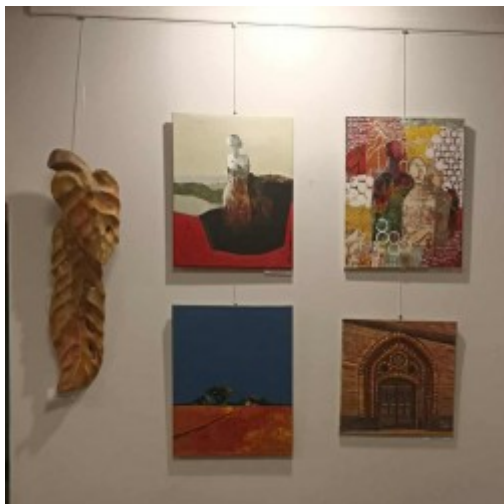

[14]

- [Więcej aktualności](#) [15]
- [Archiwum](#) [16]

Adres źródłowy: <https://koszalin.pl/pl/news/tworczosc-z-pasja-zespolu-pracy-tworczej-plastyki?language=pl>

Odnosiniki

- [1] <https://koszalin.pl/sites/default/files/field/image/img_20251024_133746.jpg>
- [2] <https://www.koszalin.pl/sites/default/files/styles/media_gallery_large/public/0.jpg?itok=u3_WZBjs>
- [3] <https://www.koszalin.pl/sites/default/files/styles/media_gallery_large/public/2_96.jpg?itok=2p7G6NQ1>
- [4] <https://www.koszalin.pl/sites/default/files/styles/media_gallery_large/public/3_79.jpg?itok=7-XbYbQa>
- [5] <https://www.koszalin.pl/sites/default/files/styles/media_gallery_large/public/4_74.jpg?itok=K5GPYUkl>
- [6] <https://www.koszalin.pl/sites/default/files/styles/media_gallery_large/public/5_70.jpg?itok=i_0Xx96J>
- [7] <https://www.koszalin.pl/sites/default/files/styles/media_gallery_large/public/6_62.jpg?itok=ltEblhFF>
- [8] <https://www.koszalin.pl/sites/default/files/styles/media_gallery_large/public/7_51.jpg?itok=YNJ3Mswa>
- [9] <https://www.koszalin.pl/sites/default/files/styles/media_gallery_large/public/8_47.jpg?itok=FY6WrxsS>
- [10] <https://www.koszalin.pl/sites/default/files/styles/media_gallery_large/public/11_26.jpg?itok=Xe0JV0Xy>
- [11] <https://www.koszalin.pl/sites/default/files/styles/media_gallery_large/public/12_19.jpg?itok=fRczc7W6>
- [12] <https://www.koszalin.pl/sites/default/files/styles/media_gallery_large/public/13_12.jpg?itok=xyOZSDLJ>
- [13] <https://www.koszalin.pl/sites/default/files/styles/media_gallery_large/public/14_10.jpg?itok=9hYv1JpD>
- [14] <https://www.koszalin.pl/sites/default/files/styles/media_gallery_large/public/16_5.jpg?itok=AxojFES0>
- [15] <https://koszalin.pl/pl/aktualnosci?language=pl>
- [16] <https://koszalin.pl/pl/archiwum?language=pl>