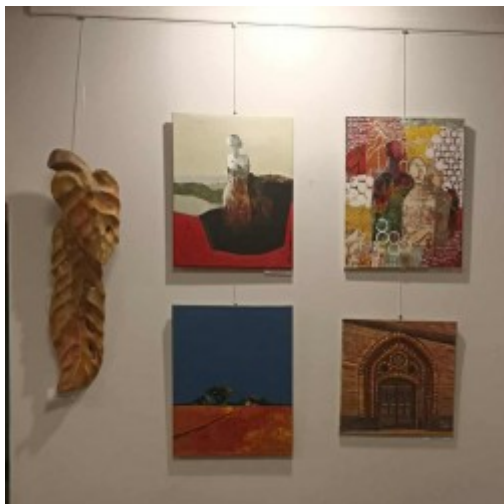

[1]

2 grudnia 2025 r. miał miejsce wernisaż Zespołu Pracy Twórczej Plastyki w Galerii Ratusz pt. „Twórczość z pasją”. Jest to już cykliczna wystawa zbiorowa, którą ZPTP prezentuje u schyłku roku. Otwarcia wystawy dokonał Wiceprezydent Koszalina Sebastian Tałaj przy obecności Wiceprzewodniczących Rady Miejskiej – Krystyny Kościńskiej i Izabeli Wesołowskiej. Uroczystość oprowadził muzycznie i wokalnie Zespół Karpaty. Dziękujemy licznie przybyłym Gościom za przybycie i wiele ciepłych słów pod adresem artystów.

Zespół Pracy Twórczej Plastyki, działający w Koszalinie od 37 lat, prezentuje w Galerii RATUSZ wystawę „Twórczość z pasją”, ukazującą dorobek artystyczny swoich członków. Ekspozycja podkreśla bogactwo tematów i różnorodność technik – od malarstwa olejnego i akrylowego, poprzez akwarelę, aż po grafikę i fotogramy. Zespół zrzesza 55 twórców, wspiera ich rozwój oraz promuje środowisko plastyczne miasta. Jego działalność została doceniona m.in. medalem „Za zasługi dla Koszalina” i wyróżnieniem w konkursie o tytuł Honorowego Lidera NGO. Z inicjatywy Zespołu organizowane są liczne wystawy prezentujące twórczość lokalnych artystów. Ważnym elementem działalności są również warsztaty i plenery malarskie, a uczestnictwo członków ZPTP w krajowych i zagranicznych wydarzeniach artystycznych przyczynia się do promocji Koszalina. Wernisaże wzbogacane są często o oprawę muzyczną i poetycką, co pozwala na włączenie do działań także twórców spoza Stowarzyszenia, w tym uczniów Zespołu Państwowych Szkół Muzycznych. ZPTP aktywnie współpracuje z instytucjami kultury oraz realizuje projekty edukacyjne i charytatywne, szczególnie skierowane do dzieci i młodzieży. Dorobek artystyczny i społeczny ostatnich lat został udokumentowany w pięciu publikacjach, m.in. Piękno obrazu – piękno człowieka, Współcześni – nowocześni oraz w tomikach z cyklu Poezja obrazu.

[8]

[9]

[10]

[11]

[12]

[13]

[14]

- [Więcej aktualności](#) [15]
- [Archiwum](#) [16]