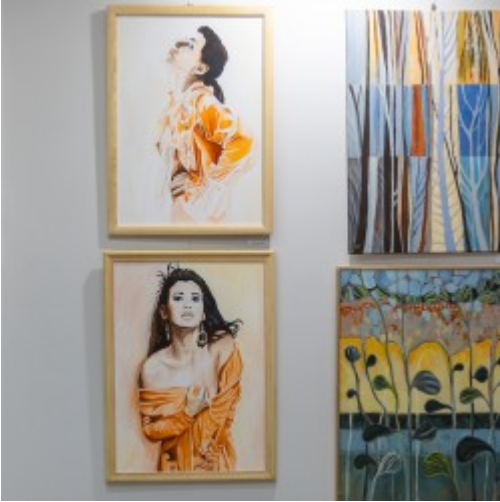

W wystawie wzięły udział artystki zrzeszone ZPAP Okręgu Koszalin – Słupsk: Elżbieta Stankiewicz, Ewa Miśkiewicz-Żebrowska, Bogusława Koszałka, Katarzyna Raczkowska, Małgorzata Chmielowska, Milena Szczepańska Zakrzewska, Anna Tomaszek, Dorota Kęstowicz, Zofia Szreffel, Bożena Hanna Giedych, Beata Maria Orlikowska, Weronika Żerdzińska-Pawlak. Wszystkie Panie brały udział w Międzynarodowych Plenerach Malarskich w Osiekach. Zaprezentowały swoje prace, które niekoniecznie powstały w Osiekach. Artystki cały czas tworzą, pracują, malują.

Oficjalnego otwarcia wystawy dokonał Zastępca Prezydenta Miasta Tomasz Bernacki, a sylwetki artystek przybliżyła prezes Związku Polskich Artystów Plastyków Ewa Miśkiewicz-Żebrowska.

Wystawa towarzyszy Jubileuszowi 70 lecia ZPAP Okręgu Koszalin-Słupsk.

[2]

[3]

[4]

[5]

[6]

[7]

[8]

[9]