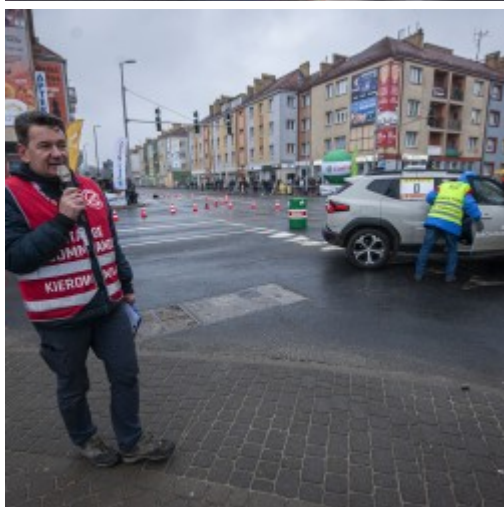

Za nami 50. Rajd Monte Karlino

[1]

Emocje, adrenalina i wielka motoryzacyjna pasja w Koszalinie!

Za nami 50. Rajd Monte Karlino – dwa dni pełne rywalizacji na najwyższym poziomie! Zawodnicy mierzyli się na dziewięciu odcinkach specjalnych, a superOES w Koszalinie dostarczył kibicom niesamowitych wrażeń!

W roli honorowego startera finałowego odcinka wystąpił Zastępca Prezydenta ds. społecznych Sebastian Tałaj.

Dziękujemy wszystkim uczestnikom i kibicom za fantastyczną atmosferę! Do zobaczenia za rok!

fot.Radek Koleśnik/UM Koszalin

[2]

[3]

[4]

[5]

[6]

[7]

[8]

[9]