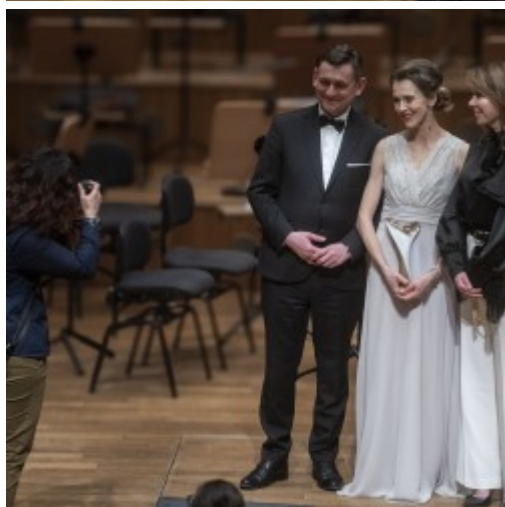

ubiegłym roku „Gwardziści” wywalczyli awans do Ligi Centralnej, w której zajmują 2. miejsce w czternastozespołowej tabeli rozgrywek.

Koszalińskie Orły po raz pierwszy przyznano w 2006 roku z inicjatywy Mirosława Mikietyńskiego, ówczesnego prezydenta Koszalina. Początkowo wręczenie nagród odbywało się w Urzędzie Miejskim. Później przerodziło się w uroczystą galę w Filharmonii Koszalińskiej.

O część artystyczną tegorocznej uroczystości zadbali tancerze zespołu „Bałtyk” wraz z orkiestrą Filharmonii Koszalińskiej, a także Hanna Siwiecka i Mateusz Nagórka, uczniowie I Liceum Ogólnokształcącego w Koszalinie, którzy wykonali tytułowy utwór z musicalu „Upiór w operze”.

[2]

[3]

[4]