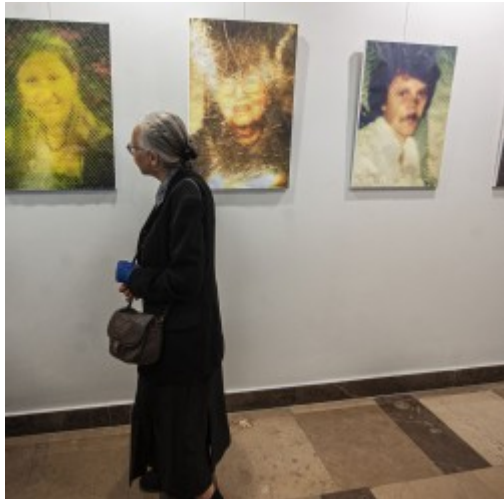

[5]

- [Więcej aktualności](#) [6]
- [Archiwum](#) [7]