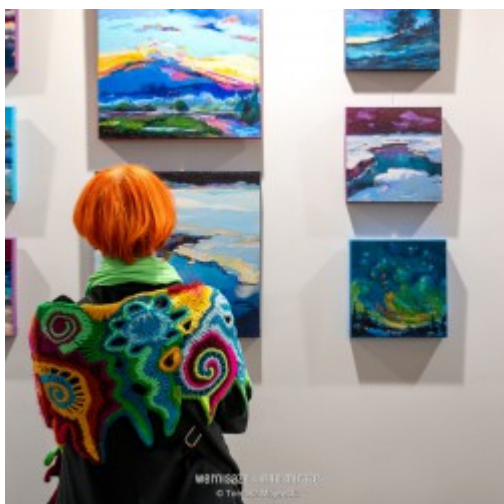

[13]

- [Więcej aktualności](#) [14]
- [Archiwum](#) [15]

Adres źródłowy:

<https://koszalin.pl/pl/news/zapytaj-mnie-malarstwo-doroty-popowicz-majewskiej-w-galerii-ratusz?language=pl>

Odnosiniki

[1] <https://koszalin.pl/sites/default/files/field/image/wiim_tm_dsc_5015_-_1.jpg>

[2] <https://koszalin.pl/sites/default/files/styles/media_gallery_large/public/wiim_tm_dsc_5128_-_1.jpg?itok=LDHq3Xrw>

[3] <https://koszalin.pl/sites/default/files/styles/media_gallery_large/public/wiim_tm_dsc_5119_-_1.jpg?itok=UBKqKPIC>

[4] <https://koszalin.pl/sites/default/files/styles/media_gallery_large/public/wiim_tm_dsc_5298_-_1.jpg?itok=O5LUhjOX>