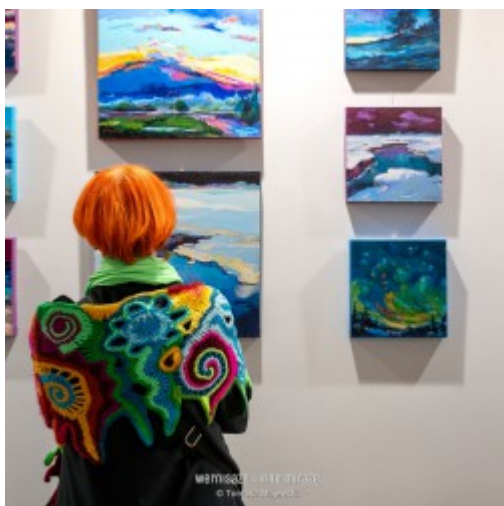

[13]

- [Więcej aktualności](#) [14]
- [Archiwum](#) [15]

Adres źródłowy: <https://koszalin.pl/pl/news/zapytaj-mnie-malarstwo-doroty-popowicz-majewskiej-w-galerii-ratusz>

Odnośniki

[1] <https://koszalin.pl/sites/default/files/field/image/wiim_tm_dsc_5015_-_1.jpg>

[2] <https://www.koszalin.pl/sites/default/files/styles/media_gallery_large/public/wiim_tm_dsc_5128_-_1.jpg?itok=LDHq3Xrw>

[3] <https://www.koszalin.pl/sites/default/files/styles/media_gallery_large/public/wiim_tm_dsc_5119_-_1.jpg?itok=UBKqKPIC>