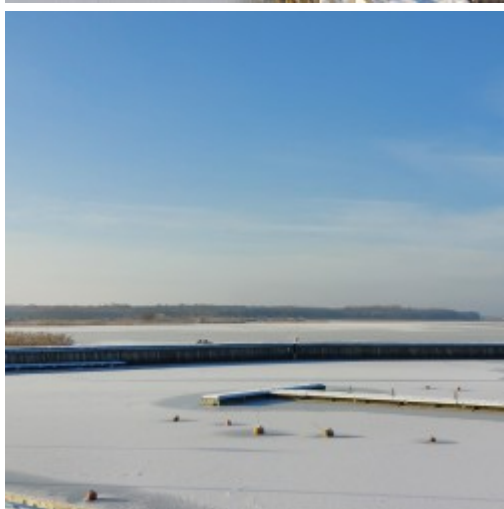

[22]

Fot. Urząd Miejski w Koszalinie

Adres źródłowy: <https://koszalin.pl/pl/page/przystan-w-jamnie>

Odnosiniki

[1] <http://mzk.koszalin.pl/uslugi-dodatkowe/#przystan-zeglarska>

[2] <https://www.koszalin.pl/sites/default/files/styles/media_gallery_large/public/20230603_162342.jpg?itok=U9_r2OK7>

[3] <https://www.koszalin.pl/sites/default/files/styles/media_gallery_large/public/20230528_121548.jpg?itok=85mq9DRS>

[4] <https://www.koszalin.pl/sites/default/files/styles/media_gallery_large/public/20230603_162835.jpg?itok=qH60D_qN>

[5] <https://www.koszalin.pl/sites/default/files/styles/media_gallery_large/public/20230528_122504.jpg?itok=MsJ2J9D6>

[6] <https://www.koszalin.pl/sites/default/files/styles/media_gallery_large/public/20230528_121406.jpg?itok=GYMCuxeV>

[7] <https://www.koszalin.pl/sites/default/files/styles/media_gallery_large/public/20230603_162042.jpg?itok=KBAfpZqP>

[8] <https://www.koszalin.pl/sites/default/files/styles/media_gallery_large/public/20210821_134227.jpg?itok=mj0n2Z25>

[9] <https://www.koszalin.pl/sites/default/files/styles/media_gallery_large/public/20230528_122621.jpg?itok=0DmSsKI9>

[10] <https://www.koszalin.pl/sites/default/files/styles/media_gallery_large/public/20230603_161540.jpg?itok=f20fw0hQ>

[11]

<https://www.koszalin.pl/sites/default/files/styles/media_gallery_large/public/20230811_140641.jpg?itok=Gjw8oEKW>

[12] <https://www.koszalin.pl/sites/default/files/styles/media_gallery_large/public/20230614_211916.jpg?itok=_6mIJRRq>

[13]

<https://www.koszalin.pl/sites/default/files/styles/media_gallery_large/public/20230614_212326.jpg?itok=HqtbAPKW>

[14] <https://www.koszalin.pl/sites/default/files/styles/media_gallery_large/public/20230614_212650.jpg?itok=Rt1G2PEu>

[15] <https://www.koszalin.pl/sites/default/files/styles/media_gallery_large/public/20230811_135232.jpg?itok=OjX8-ML6>

[16] <https://www.koszalin.pl/sites/default/files/styles/media_gallery_large/public/20230811_140501.jpg?itok=eSjS6IMa>

[17] <https://www.koszalin.pl/sites/default/files/styles/media_gallery_large/public/20230811_135149.jpg?itok=24XSk6bP>

[18] <https://www.koszalin.pl/sites/default/files/styles/media_gallery_large/public/20230811_135132.jpg?itok=ii1PohgV>

[19] <https://www.koszalin.pl/sites/default/files/styles/media_gallery_large/public/20230811_140521.jpg?itok=Rhhua3di>