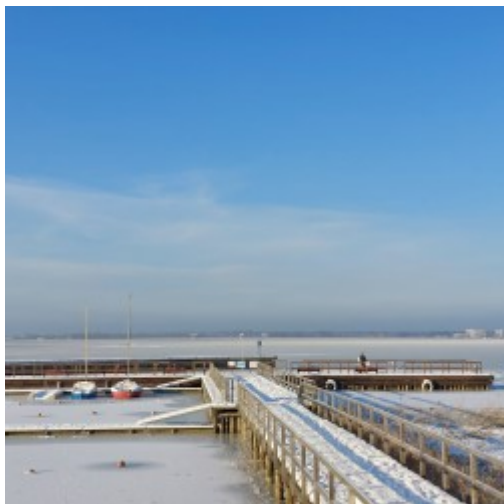

[21]

[22]

Fot. Urząd Miejski w Koszalinie

Adres źródłowy: <https://koszalin.pl/pl/page/przystan-w-jamnie>

Odnosiniki

[1] <http://mzk.koszalin.pl/uslugi-dodatkowe/#przystan-zeglarska>

[2] <https://www.koszalin.pl/sites/default/files/styles/media_gallery_large/public/20230603_162342.jpg?itok=U9_r2OK7>

[3] <https://www.koszalin.pl/sites/default/files/styles/media_gallery_large/public/20230528_121548.jpg?itok=85mq9DRS>

[4] <https://www.koszalin.pl/sites/default/files/styles/media_gallery_large/public/20230603_162835.jpg?itok=qH60D_qN>

[5] <https://www.koszalin.pl/sites/default/files/styles/media_gallery_large/public/20230528_122504.jpg?itok=MsJ2J9D6>

[6] <https://www.koszalin.pl/sites/default/files/styles/media_gallery_large/public/20230528_121406.jpg?itok=GYMCuxeV>

[7] <https://www.koszalin.pl/sites/default/files/styles/media_gallery_large/public/20230603_162042.jpg?itok=KBAfpZqP>

[8] <https://www.koszalin.pl/sites/default/files/styles/media_gallery_large/public/20210821_134227.jpg?itok=mj0n2Z25>

[9] <https://www.koszalin.pl/sites/default/files/styles/media_gallery_large/public/20230528_122621.jpg?itok=0DmSsKI9>

[10] <https://www.koszalin.pl/sites/default/files/styles/media_gallery_large/public/20230603_161540.jpg?itok=f20fw0hQ>

[11]

<https://www.koszalin.pl/sites/default/files/styles/media_gallery_large/public/20230811_140641.jpg?itok=Gjw8oEKW>

[12] <https://www.koszalin.pl/sites/default/files/styles/media_gallery_large/public/20230614_211916.jpg?itok=_6mIJRRq>

[13]