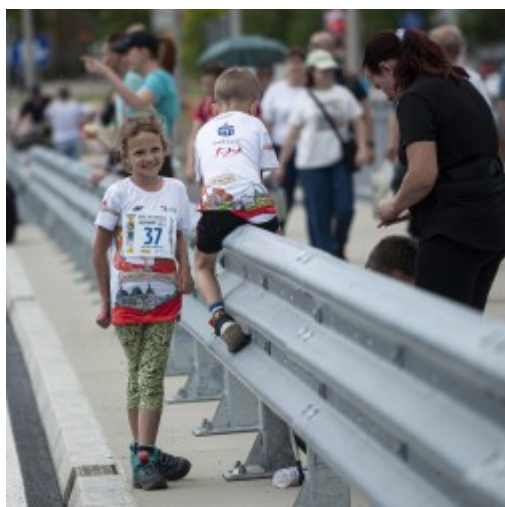

Published on *Serwis Urzędu Miejskiego w Koszalinie* (<https://koszalin.pl>)

[Home](#) > [News list](#) > Most imienia Powstańców Warszawskich oficjalnie otwarty!

Most imienia Powstańców Warszawskich oficjalnie otwarty!

[1]

10 lipca 2023 r do użytku został oddany długo wyczekiwany Most im. Powstańców Warszawskich. Wydarzenie to uświetniła impreza sportowa zorganizowana przez Stowarzyszenie SFX "Bieg po Moście im. Powstańców Warszawskich". Po zmaganiach sportowych odbył się pierwszy przejazd, który wspólnie zorganizowali: Klasyczny Koszalin, Klub Motocyklowy Adventure oraz Automobilklub Koszaliński.

Pomiędzy biegami głos zabrał Prezydent Miasta Piotr Jedliński:

- Cieszę się, że udało się tę inwestycję w terminie doprowadzić do szczęśliwego końca. Mieliśmy zmiany, ale były one niezależne od nas. Trzeba było zarządzać tą umową, dostosować się do tego, że za wschodnią granicą jest wojna, że w hurtowniach nie ma grama stali. Wielkie podziękowania dla wykonawcy, że mimo trudności udało się ten most oddać dziś do ruchu. Trwają jeszcze prace porządkowe, a przed nami uruchomienie ulicy Batalionów Chłopskich. Najważniejsze jednak, że tranzyt ciężkich samochodów wróci na swoje stare tory i będzie się nam wszystkim po prostu lepiej jeździło w mieście. Kolejnym krokiem będzie wyprowadzenie tranzytu z miasta.

Zapraszamy do obejrzenia galerii zdjęć autorstwa Radosława Koleśnika

[2]