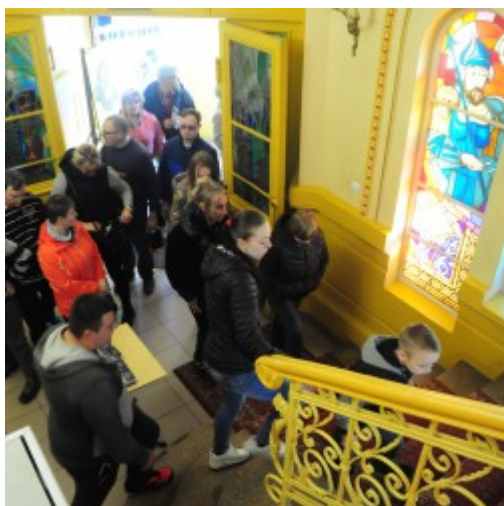

Published on *Serwis Urzędu Miejskiego w Koszalinie* (<https://koszalin.pl>)

[Home](#) > [News list](#) > Noc Muzeów za nami!

Noc Muzeów za nami!

[1]

Za nami tegoroczna Noc Muzeów. Impreza, której celem jest nocne udostępnienie placówek muzealnych, galerii i innych instytucji kultury organizowana jest w Polsce od 2003 roku. Tegoroczna edycja w sobotni wieczór przyciągnęła do koszalińskich placówek wielu zwiedzających. Dla koszalinian specjalne atrakcje przygotowało m.in Muzeum w Koszalinie i Wydział Architektury i Wzornictwa Politechniki Koszalińskiej. Fotorelacja poniżej.

Fot: Muzeum w Koszalinie, Politechnika Koszalińska (Robert Suszyński)

[2]

[3]