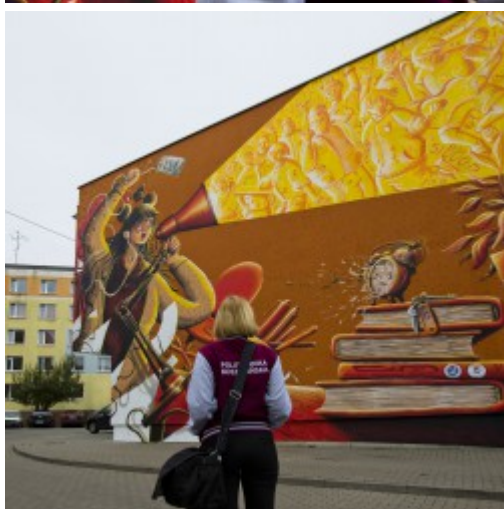

Published on *Serwis Urzędu Miejskiego w Koszalinie* (<https://koszalin.pl>)

[Home](#) > [News list](#) > Nowy mural Cukina na Kreślarni!

Nowy mural Cukina na Kreślarni!

[1]

Pierwszy uczelniany mural ozdobił boczną ścianę Centrum Kultury Studenckiej Kreślarnia, czyli tę widoczną od strony wjazdu na osiedle akademickie od ulicy Orłąt Lwowskich.

To pierwszy malunek, który powstał na murach obiektów należących do Politechniki Koszalińskiej. Z inicjatywą stworzenia akademickiego street artu wyszedł Parlament Studentów Politechniki Koszalińskiej

Mural wykonał koszaliński artysta Tomasz „Cukin” Żuk. To kolejna jego praca w przestrzeni miejskiej Koszalina. Większość z nich możecie znaleźć w naszej Mapie Koszalińskich Murali, którą możecie pobrać z klikając w link umieszczony poniżej:

[Mapa Koszalińskich Murali](#) [2]

To pierwszy mural na osiedlu akademickim. Kolejny już niedługo ozdobi ścianę przy schodach przy wejściu do klubu. Całość ma być gotowa do 18 października br.

[3]

[4]

[5]