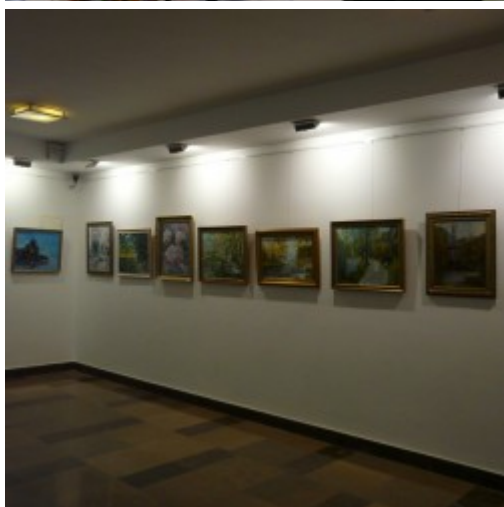

[6]

[7]

[8]

- [More news](#) [9]
- [Archive](#) [10]

Source URL: <https://koszalin.pl/en/node/5796>

Links

- [1] <https://koszalin.pl/sites/default/files/field/image/g5.jpg>
- [2] <https://koszalin.pl/sites/default/files/styles/media_gallery_large/public/g1_1.jpg?itok=TVgaxD6w>
- [3] <https://koszalin.pl/sites/default/files/styles/media_gallery_large/public/g3_1.jpg?itok=84WltSw0>
- [4] <https://koszalin.pl/sites/default/files/styles/media_gallery_large/public/g5_1.jpg?itok=vrYx-OU_>
- [5] <https://koszalin.pl/sites/default/files/styles/media_gallery_large/public/g6_2.jpg?itok=gHnKkIKZ>