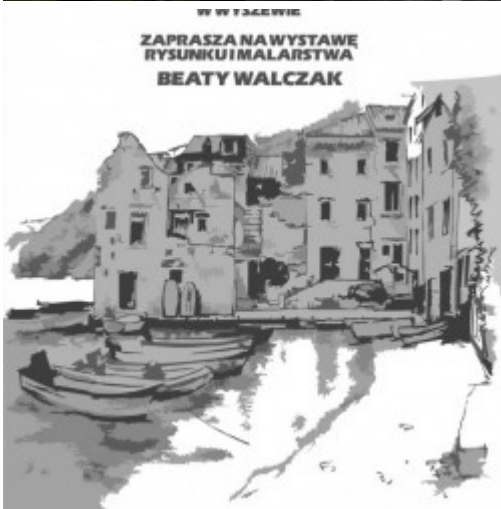

Published on *Serwis Urzędu Miejskiego w Koszalinie* (<https://koszalin.pl>)

[Home](#) > [News list](#) > W środę, 23 lipca br., na I piętrze Galerii „Ratusz” w Koszalinie odbył się wernisaż Beaty Walczak pt. „Rysunek i malarstwo”.

W środę, 23 lipca br., na I piętrze Galerii „Ratusz” w Koszalinie odbył się wernisaż Beaty Walczak pt. „Rysunek i malarstwo”.

[1]

Artystka prezentuje 31 prac, w różnej technice. Można zobaczyć obrazy wykonane m.in. ołówkiem i tuszem, pastelami oraz tuszem i akrylem. Większość obrazów pochodzi „z cyklu podróż”, które przedstawiają pejzaże związane z europejskimi wyprawami. Wystawa w Galerii „Ratusz” jest drugą odsłoną „Rysunku i malarstwa”, prezentowanego wcześniej w „Galerii na Zakręcie” w Cewlinie. Wystawę otworzył Zastępca Prezydenta Miasta Leopold Ostrowski. Prace Beaty Walczak będzie można oglądać do 13 września br. Organizatorami wystawy są Prezydent Miasta Koszalina i Galeria na Zakręcie, działająca w Gminnym Ośrodku Kultury w Wyszewie.

[2]

[3]

[4]

[5]

[6]

[7]

[8]

[9]