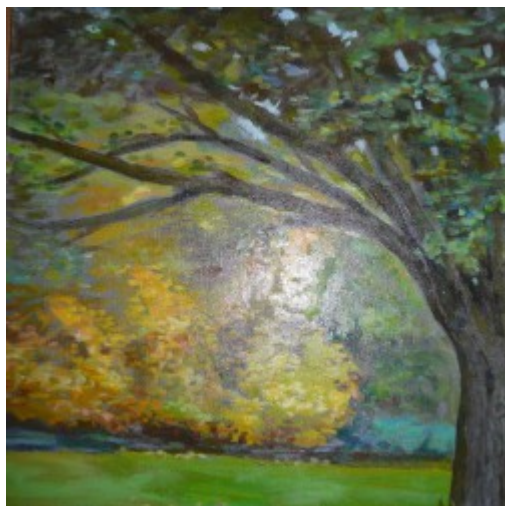

Published on *Serwis Urzędu Miejskiego w Koszalinie* (<https://koszalin.pl>)

[Home](#) > [News list](#) > Od wtorku 11 lutego na I pietrze Galerii Ratusz można oglądać wystawę prac malarskich autorstwa pana Henryka Bibiłto.

Od wtorku 11 lutego na I pietrze Galerii Ratusz można oglądać wystawę prac malarskich autorstwa pana Henryka Bibiłto.

[1]

Serdecznie zapraszamy!

Henryk Bibiłto – mieszka w Koszalinie od czerwca 1946 roku (pionier). Malarstwem zajmuje się od 1953 r. Uczęszczał do Liceum Sztuk Plastycznych w Szczecinie. Autor wielu wystaw indywidualnych, m.in. na Białorusi, w San Francisco czy w Bałymstoku.

Pan Henryk uprawia głównie malarstwo olejne oraz grafikę warsztatową. Tematy jakie najchętniej podejmuje w swojej twórczości to pejzaż wiejski, miejski, portret. Do Zespołu Pracy Twórczej Plastyki należy od 2005 r. i ma na swoim koncie blisko osiemdziesiąt wystaw indywidualnych.

[2]