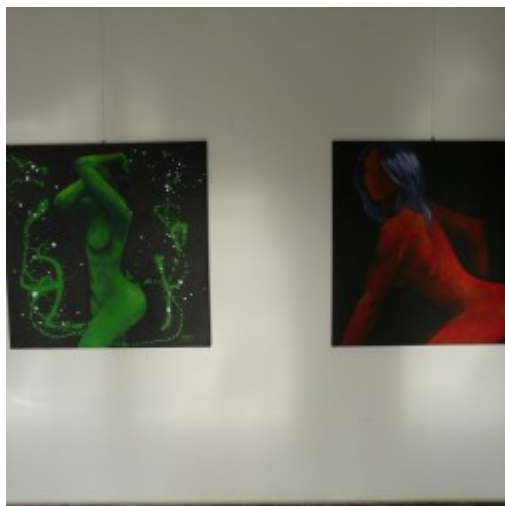

Published on *Serwis Urzędu Miejskiego w Koszalinie* (<https://koszalin.pl>)

[Home](#) > [News list](#) > Od dnia 4 listopada 2014 r. na I piętrze Galerii Ratusz można oglądać wystawę prac 4 młodych członków Zespołu Pracy Twórczej Plastyki.

Od dnia 4 listopada 2014 r. na I piętrze Galerii Ratusz można oglądać wystawę prac 4 młodych członków Zespołu Pracy Twórczej Plastyki.

[1]

Ilona Andrzejczak – ukończyła Liceum Plastyczne w Gorzowie Wielkopolskim. Jest tegoroczną dyplomantką Komunikacji Wizualnej Politechniki Koszalińskiej. Tworzy zarówno malarstwo, jak również rękodzieło.

Dariusz Rokicki – specjalizuje się w tradycyjnych technikach artystycznych – malarstwie i rysunku, jednak zajmuje się również technikami komputerowymi. Tworzy także opracowania graficzne stron komputerowych.

Katarzyna Serafin – również absolwentka Liceum Plastycznego w Gorzowie Wielkopolskim, obecnie studiuje Wzornictwo na Politechnice Koszalińskiej. Motywami przewodnimi prac artystki są kobiety oraz zwierzęta. Lubi eksperymentować z różnymi technikami, często tworzy w akrylu.

Patryk Wojciechowicz – po ukończeniu Liceum Plastycznego w Gorzowie Wielkopolskim, rozpoczął i kontynuuje studia na Politechnice Koszalińskiej, kierunek: Komunikacja Wizualna. Tworzy korzystając zarówno z technik tradycyjnych, jak i komputerowych.

Wystawa potrwa do połowy grudnia.

[2]