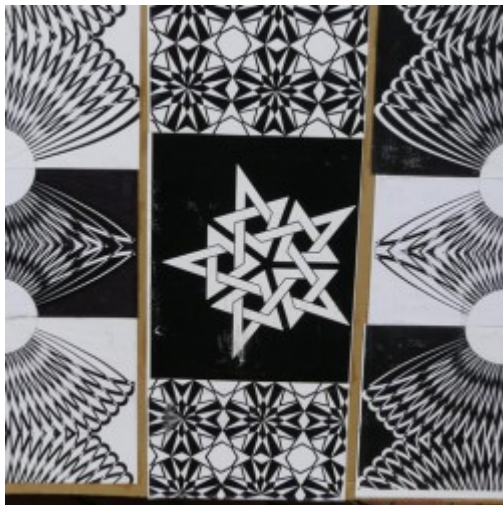

[13]

- [More news](#) [14]
- [Archive](#) [15]

Source URL: <https://koszalin.pl/en/node/5126>

Links

- [1] <https://koszalin.pl/sites/default/files/default_images/zaslepka.png>
- [2] <https://koszalin.pl/sites/default/files/styles/media_gallery_large/public/1_26.jpg?itok=oIH6rbFZ>
- [3] <https://koszalin.pl/sites/default/files/styles/media_gallery_large/public/2_27.jpg?itok=Uuhu58s0>
- [4] <https://koszalin.pl/sites/default/files/styles/media_gallery_large/public/3_28.jpg?itok=l_30pgYB>
- [5] <https://koszalin.pl/sites/default/files/styles/media_gallery_large/public/4_27.jpg?itok=NHUyza33>
- [6] <https://koszalin.pl/sites/default/files/styles/media_gallery_large/public/5_25.jpg?itok=Ycma2e-g>
- [7] <https://koszalin.pl/sites/default/files/styles/media_gallery_large/public/6_24.jpg?itok=yCYMKWzP>
- [8] <https://koszalin.pl/sites/default/files/styles/media_gallery_large/public/7_23.jpg?itok=iEBhZ0yR>
- [9] <https://koszalin.pl/sites/default/files/styles/media_gallery_large/public/8_22.jpg?itok=bB3QudiR>
- [10] <https://koszalin.pl/sites/default/files/styles/media_gallery_large/public/9_18.jpg?itok=kPVQChfH>
- [11] <https://koszalin.pl/sites/default/files/styles/media_gallery_large/public/10_13.jpg?itok=5Sise8Go>
- [12] <https://koszalin.pl/sites/default/files/styles/media_gallery_large/public/11_14.jpg?itok=6qruhRT7>
- [13] <https://koszalin.pl/sites/default/files/styles/media_gallery_large/public/12_11.jpg?itok=MUKJ6OUs>
- [14] <https://koszalin.pl/en/aktualnosci>
- [15] <https://koszalin.pl/en/archiwum>