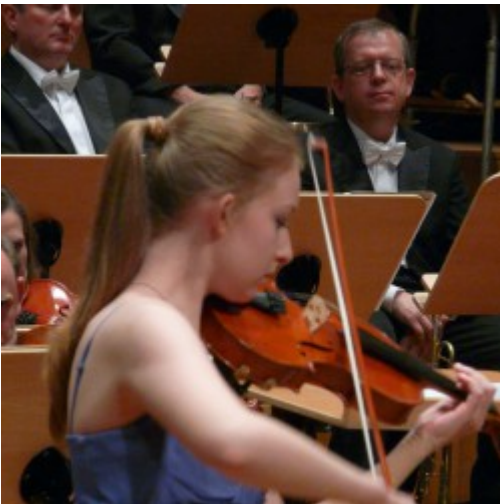

Koncert uczniów szkoły muzycznej

[1]

30 maja 2014 roku na scenie Filharmonii Koszalińskiej wystąpili uczniowie Zespołu Państwowych Szkół Muzycznych im. Grażyny Bacewicz w Koszalinie. Wspólnie z Orkiestrą Filharmonii Koszalińskiej, poprowadzoną przez Piotra Staniszewskiego, zaprezentowali się zarówno najmłodszy artyści, jak i obecni absolwenci szkoły:

Chór ZPSM „Dysonans”

- Natalia Kasprzak kl. VI OSM II st. (skrzypce)
- Amelia Dziedzic kl. IV OSM II st. (skrzypce)
- Aleksandra Sławińska kl. VI OSM II st. (fortepian)
- Mateusz Kowalski kl. VI OSM II st. (gitara)
- Oliwia Janicka kl. V b OSM I st. - (flet)
- Emilia Maciak kl. V OSM II st. - (klarnet)
- Konstancja Śmietańska kl. V a OSM I st. (wiolonczela)

[10]

[11]

[12]

[13]

[14]

[15]

[16]

[17]