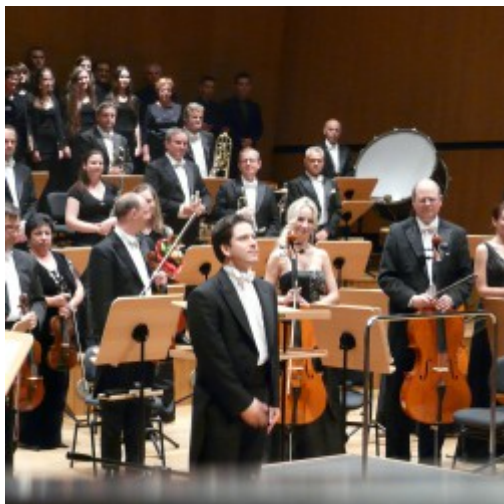

Koncert uczniów szkoły muzycznej

[1]

30 maja 2014 roku na scenie Filharmonii Koszalińskiej wystąpili uczniowie Zespołu Państwowych Szkół Muzycznych im. Grażyny Bacewicz w Koszalinie. Wspólnie z Orkiestrą Filharmonii Koszalińskiej, poprowadzoną przez Piotra Staniszewskiego, zaprezentowali się zarówno najmłodszy artyści, jak i obecni absolwenci szkoły:

Chór ZPSM „Dysonans”

- Natalia Kasprzak kl. VI OSM II st. (skrzypce)
- Amelia Dziedzic kl. IV OSM II st. (skrzypce)
- Aleksandra Sławińska kl. VI OSM II st. (fortepian)
- Mateusz Kowalski kl. VI OSM II st. (gitara)
- Oliwia Janicka kl. V b OSM I st. - (flet)
- Emilia Maciak kl. V OSM II st. - (klarnet)
- Konstancja Śmietańska kl. V a OSM I st. (wiolonczela)

[10]

[11]

[12]

[13]

[14]

[15]

[16]

[17]