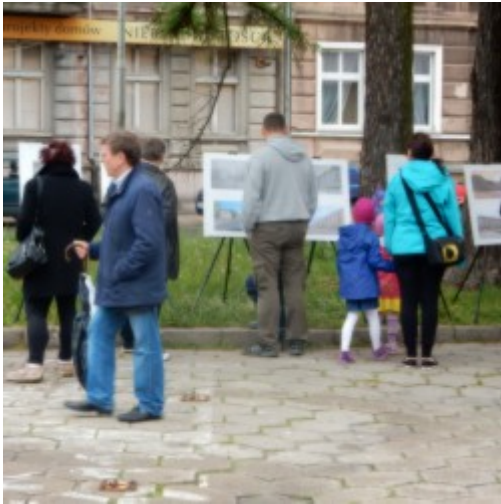

[2]

[3]

[4]

MALARSKI TEATR MODY KARYKATURY - happening autorstwa znanego polskiego malarza Artura Krajewskiego, będący połączeniem wystawy, żartu, groteski i teatru. Wśród postaci, których karykatury można było zobaczyć znaleźli się m.in.: Krystyna Janda, Kamil Durczok czy Janusz Gajos.

[12]

[13]

ŚWIĘTO ULIC - impreza organizowana po raz pierwszy przez Koszalińską Spółdzielnię Mieszkaniową Nasz Dom i Centrum Kultury 105 w Koszalinie. W programie znalazły się : warsztaty artystyczne, kiermasz rękodzieła i wystawa numizmatów, a także występy zespołów wokalnych, wspólne tańce i moc atrakcji dla najmłodszych.

[14]

[15]

[16]

[17]

[18]

[19]

FESTYN NA MAXA - na boisku przy ul. Na Skarpie można było obejrzeć występy artystyczne, wziąć udział w konkurencjach sportowych czy rodzinnych grach i zabawach

[20]