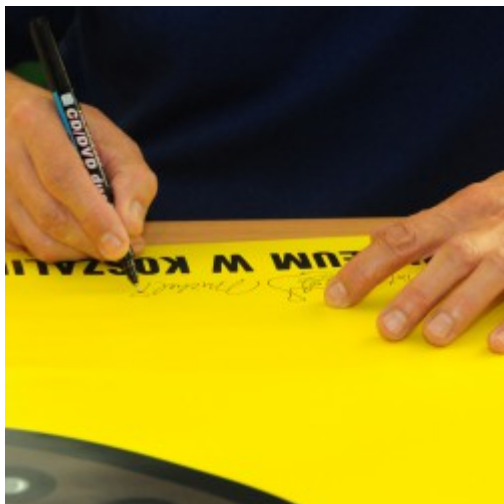

[5]

[6]

- [More news](#) [7]
- [Archive](#) [8]

Adres źródłowy: <https://koszalin.pl/de/node/8718>

Links

[1] <https://koszalin.pl/sites/default/files/field/image/front_4.jpg>

[2] <https://koszalin.pl/sites/default/files/styles/media_gallery_large/public/dsc_0207.jpg?itok=fpoDzpWJ>

[3] <https://koszalin.pl/sites/default/files/styles/media_gallery_large/public/dsc_0209.jpg?itok=vj2M_wl2>

[4] <https://koszalin.pl/sites/default/files/styles/media_gallery_large/public/dsc_0213.jpg?itok=KaR4I8AJ>

[5] <https://koszalin.pl/sites/default/files/styles/media_gallery_large/public/dsc_0215.jpg?itok=nGeI VICV>

[6] <https://koszalin.pl/sites/default/files/styles/media_gallery_large/public/dsc_0224.jpg?itok=4cc0okpA>

[7] <https://koszalin.pl/de/aktualnosci>

[8] <https://koszalin.pl/de/archiwum>