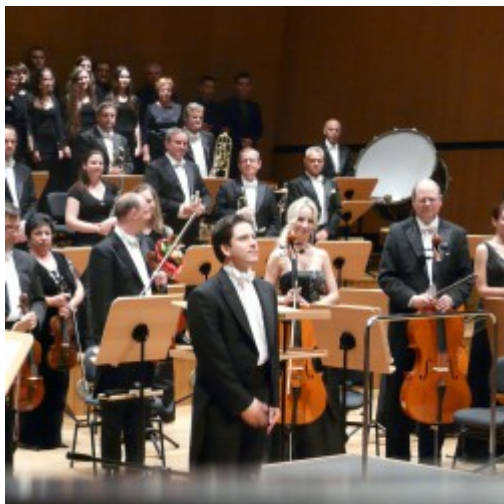

Koncert uczniów szkoły muzycznej

[1]

30 maja 2014 roku na scenie Filharmonii Koszalińskiej wystąpili uczniowie Zespołu Państwowych Szkół Muzycznych im. Grażyny Bacewicz w Koszalinie. Wspólnie z Orkiestrą Filharmonii Koszalińskiej, poprowadzoną przez Piotra Staniszewskiego, zaprezentowali się zarówno najmłodszy artyści, jak i obecni absolwenci szkoły:

Chór ZPSM „Dysonans”

- Natalia Kasprzak kl. VI OSM II st. (skrzypce)
- Amelia Dziedzic kl. IV OSM II st. (skrzypce)
- Aleksandra Sławińska kl. VI OSM II st. (fortepian)
- Mateusz Kowalski kl. VI OSM II st. (gitara)
- Oliwia Janicka kl. V b OSM I st. - (flet)
- Emilia Maciak kl. V OSM II st. - (klarnet)
- Konstancja Śmietañska kl. V a OSM I st. (wiolonczela)

[10]

[11]

[12]

[13]

[14]

[15]

[16]

[17]