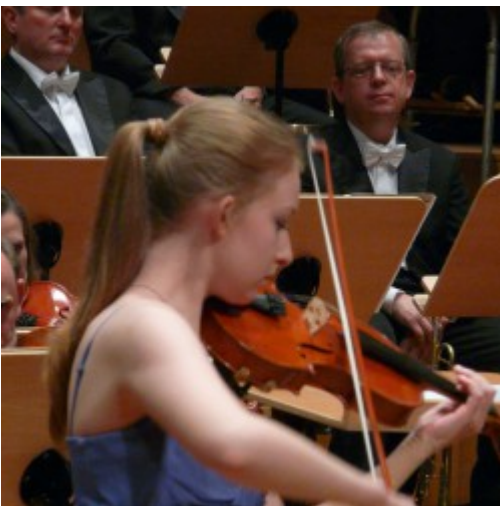

Koncert uczniów szkoły muzycznej

[1]

30 maja 2014 roku na scenie Filharmonii Koszalińskiej wystąpili uczniowie Zespołu Państwowych Szkół Muzycznych im. Grażyny Bacewicz w Koszalinie. Wspólnie z Orkiestrą Filharmonii Koszalińskiej, poprowadzoną przez Piotra Staniszewskiego, zaprezentowali się zarówno najmłodszy artyści, jak i obecni absolwenci szkoły:

Chór ZPSM „Dysonans”

- Natalia Kasprzak kl. VI OSM II st. (skrzypce)
- Amelia Dziedzic kl. IV OSM II st. (skrzypce)
- Aleksandra Sławińska kl. VI OSM II st. (fortepian)
- Mateusz Kowalski kl. VI OSM II st. (gitara)
- Oliwia Janicka kl. V b OSM I st. - (flet)
- Emilia Maciak kl. V OSM II st. - (klarnet)
- Konstancja Śmietañska kl. V a OSM I st. (wiolonczela)

[10]

[11]

[12]

[13]

[14]

[15]

[16]

[17]