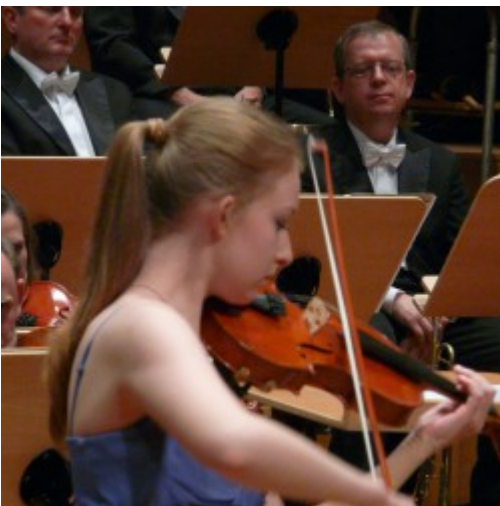

## Koncert uczniów szkoły muzycznej

[1]

30 maja 2014 roku na scenie Filharmonii Koszalińskiej wystąpili uczniowie Zespołu Państwowych Szkół Muzycznych im. Grażyny Bacewicz w Koszalinie. Wspólnie z Orkiestrą Filharmonii Koszalińskiej, poprowadzoną przez Piotra Staniszewskiego, zaprezentowali się zarówno najmłodszy artyści, jak i obecni absolwenci szkoły:

### Chór ZPSM „Dysonans”

- Natalia Kasprzak kl. VI OSM II st. (skrzypce)
- Amelia Dziedzic kl. IV OSM II st. (skrzypce )
- Aleksandra Sławińska kl. VI OSM II st. (fortepian)
- Mateusz Kowalski kl. VI OSM II st. (gitara)
- Oliwia Janicka kl. V b OSM I st. - (flet)
- Emilia Maciak kl. V OSM II st. - (klarnet)
- Konstancja Śmietajska kl. V a OSM I st. (wiolonczela)

[10]

[11]

[12]

[13]

[14]

[15]

[16]

[17]